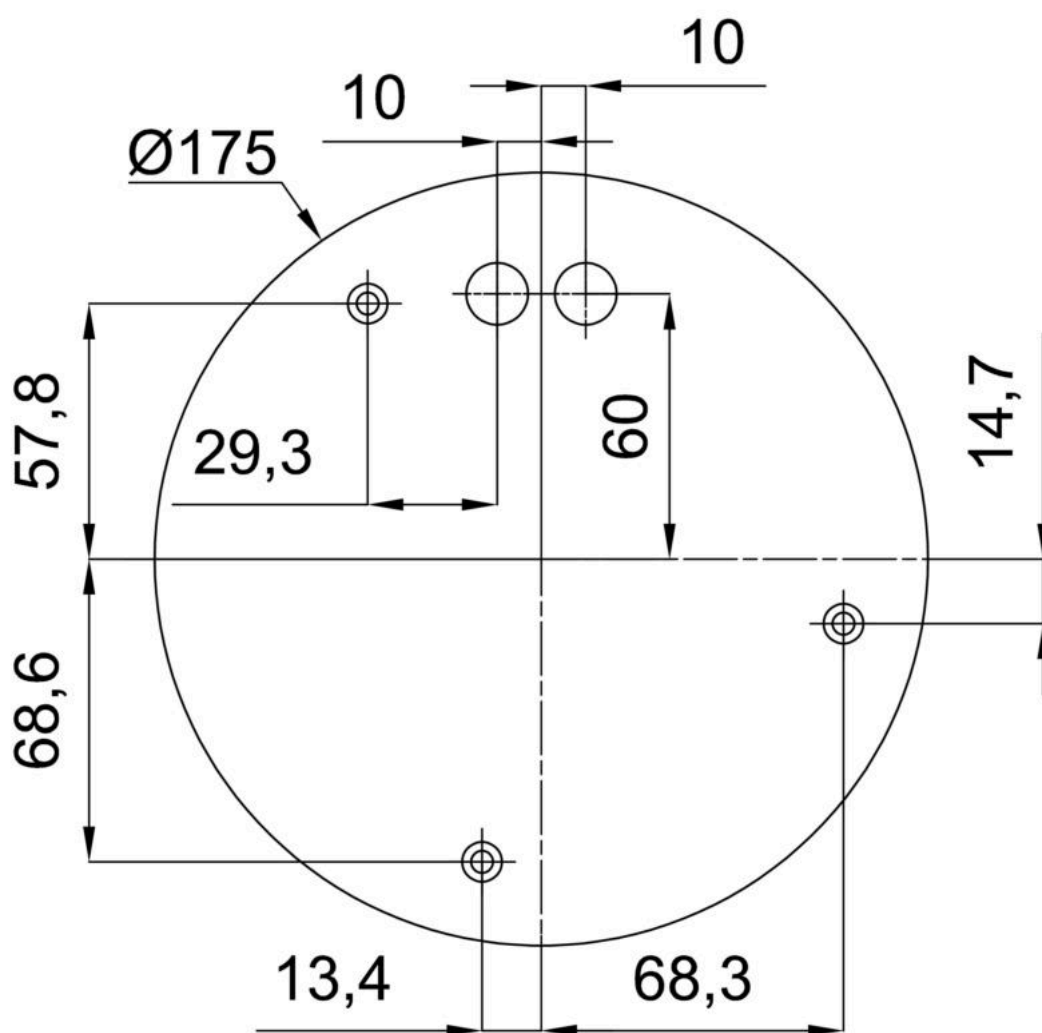

Technická data

Typy svítidel	Klasické on/off
Typ montáže	závěsné - kabel
Materiál základny	ocel
Materiál stínidla	opálový polymethylmetakrylát
Barva základny	bílá Ral9003
Barva stínidla	bílá
Držení stínidla	ocelový držák
Umístění montáže	strop
Šířka	500 mm
Délka	500 mm
Výška	500 mm
Průměr	ø 500 mm
Délka závěsu	1000 mm
Montážní otvor	3xø5mm
Kabelový vstup	2xø16mm
Energetická třída	D
Rázová pevnost	IK06
Provozní teplota	od -20°C do +30°C

*U akumulátorů je poskytována záruka v délce 12 měsíců od data prodeje.

Montážní rozměry:

Doplňkový sortiment:

Stínidlo

Kód produktu	Název	Barva	Obrázek	Rozkres
20604	PM4-M	bílá		