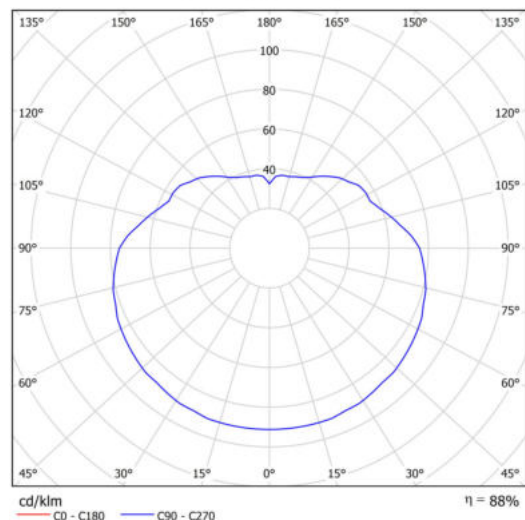

ISIS S4 PM-M HP

Kód produktu: ISI70845

Typ: LED-5L08E950ZS11/PM4M/L100 B 4K##

Krátký popis svítidla: Bílé závěsné vysokovýkonné LED svítidlo ON/OFF a matované PMMA stínidlo. Kabelový závěs s vnitřním nosným lankem o délce 100 cm.

Technická data

Typy svítidel	Klasické on/off
Typ montáže	závěsné - kabel
Materiál základny	ocel
Materiál stínidla	opálový polymethylmetakrylát
Barva základny	bílá Ral9003
Barva stínidla	bílá
Držení stínidla	ocelový držák
Umístění montáže	strop
Šířka	500 mm
Délka	500 mm
Výška	500 mm
Průměr	ø 500 mm
Délka závěsu	1000 mm
Montážní otvor	3xø5mm
Kabelový vstup	2xø16mm
Energetická třída	D
Rázová pevnost	IK06
Provozní teplota	od -20°C do +30°C

Elektrická data

Příkon	59 W
Stupeň krytí	IP40
Objemka	LED modul
Svorkovnice	zacvakávací
Počet svítidel na jistič B10A	15 ks
Počet svítidel na jistič B16A	25 ks
Počet svítidel na jistič C10A	26 ks
Počet svítidel na jistič C16A	42 ks

Světelná data

Světelný tok svítidla	8450 lm
Světelný tok zdroje	9600 lm
Měrný výkon	143 lm/W
Teplota chromatičnosti	4000 K
Životnost LED L80/B10	100000 hod
CRI	Ra80
MacAdam	3
Fotobiologická bezpečnost svítidla dle EN 62471 (Blue light hazard)	Risk group 0

Eulum data pro výpočtové programy jsou k dispozici na www.osmont.cz.