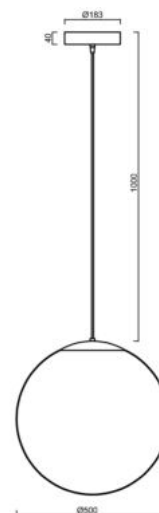

ISIS S4 PM-M HP

LED-5L08E950ZS11/PM4M/L100 NB DALI 3K##

WWW.OSMONT.CZ

ISIS S4 PM-M HP

Kód produktu: ISI70354

Typ: LED-5L08E950ZS11/PM4M/L100 NB DALI 3K##

Krátký popis svítidla: Nerez broušené závěsné vysokovýkonné LED svítidlo DALI a matované PMMA stínidlo. Kabelový závěs s vnitřním nosným lankem o délce 100 cm.

Technická data

Typy svítidel	Stmívatelné
Typ montáže	závěsné - kabel
Materiál základny	nerez ocel
Materiál stínidla	opálový polymethylmetakrylát
Barva základny	nerez broušená
Barva stínidla	bílá
Držení stínidla	ocelový držák
Umístění montáže	strop
Šířka	500 mm
Délka	500 mm
Výška	500 mm
Průměr	Ø 500 mm
Délka závěsu	1000 mm
Montážní otvor	3xØ5mm
Kabelový vstup	2xØ16mm
Energetická třída	D
Rázová pevnost	IK06
Provozní teplota	od -20°C do +30°C

Elektrická data

Příkon	59 W
Stupeň krytí	IP40
Objemka	LED modul
Svorkovnice	zacvakávací
Počet svítidel na jistič B10A	15 ks
Počet svítidel na jistič B16A	25 ks
Počet svítidel na jistič C10A	26 ks
Počet svítidel na jistič C16A	42 ks

*U akumulátorů je poskytována záruka v délce 12 měsíců od data prodeje.

Montážní rozměry:

Doplňkový sortiment:

Stínidlo

Kód produktu	Název	Barva	Obrázek	Rozkres
20604	PM4-M	bílá		