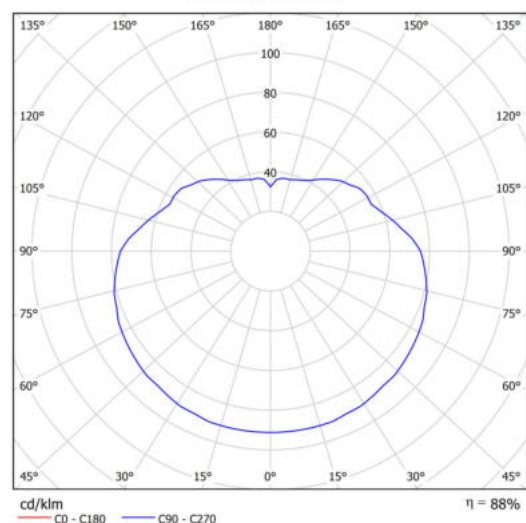

Technická data

Typy svítidel	Stmívatelné
Typ montáže	závěsné - kabel
Materiál základny	nerez ocel
Materiál stínidla	opálový polymethylmetakrylát
Barva základny	nerez broušená
Barva stínidla	bílá
Držení stínidla	ocelový držák
Umístění montáže	strop
Šířka	500 mm
Délka	500 mm
Výška	500 mm
Průměr	Ø 500 mm
Délka závěsu	1000 mm
Montážní otvor	3xØ5mm
Kabelový vstup	2xØ16mm
Energetická třída	D
Rázová pevnost	IK06
Provozní teplota	od -20°C do +30°C

Světelná data

Světelný tok svítidla	8100 lm
Světelný tok zdroje	9200 lm
Měrný výkon	137 lm/W
Teplota chromatičnosti	3000 K
Životnost LED L80/B10	100000 hod
CRI	Ra80
MacAdam	3
Fotobiologická bezpečnost svítidla dle EN 62471 (Blue light hazard)	Risk group 0