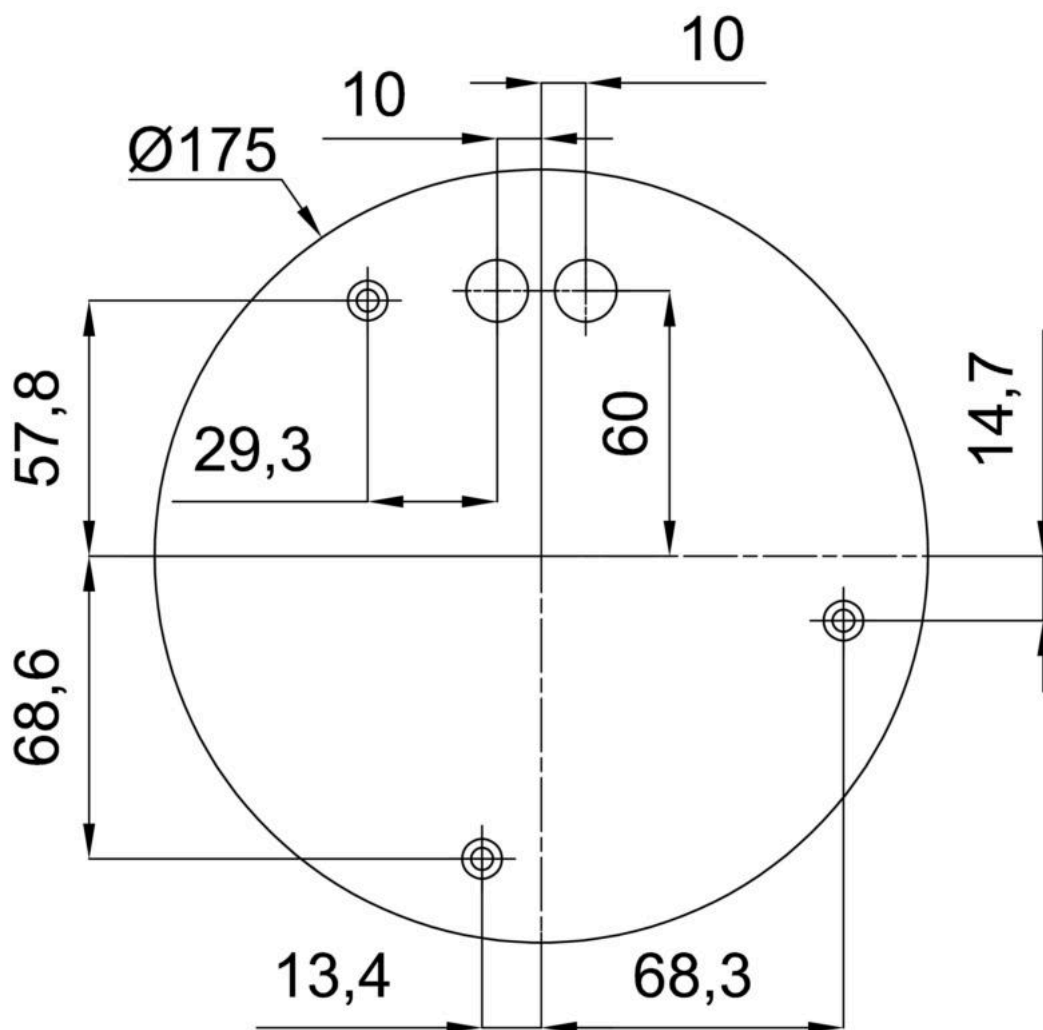

Technická data

Typy svítidel	Stmívatelné
Typ montáže	závěsné - kabel
Materiál základny	nerez ocel
Materiál stínidla	opálový polymethylmetakrylát
Barva základny	nerez broušená
Barva stínidla	bílá
Držení stínidla	ocelový držák
Umístění montáže	strop
Šířka	500 mm
Délka	500 mm
Výška	500 mm
Průměr	Ø 500 mm
Délka závěsu	1000 mm
Montážní otvor	3xØ5mm
Kabelový vstup	2xØ16mm
Energetická třída	D
Rázová pevnost	IK06
Provozní teplota	od -20°C do +30°C

*U akumulátorů je poskytována záruka v délce 12 měsíců od data prodeje.

Montážní rozměry:

Doplňkový sortiment:

Stínidlo

Kód produktu	Název	Barva	Obrázek	Rozkres
20604	PM4-M	bílá		