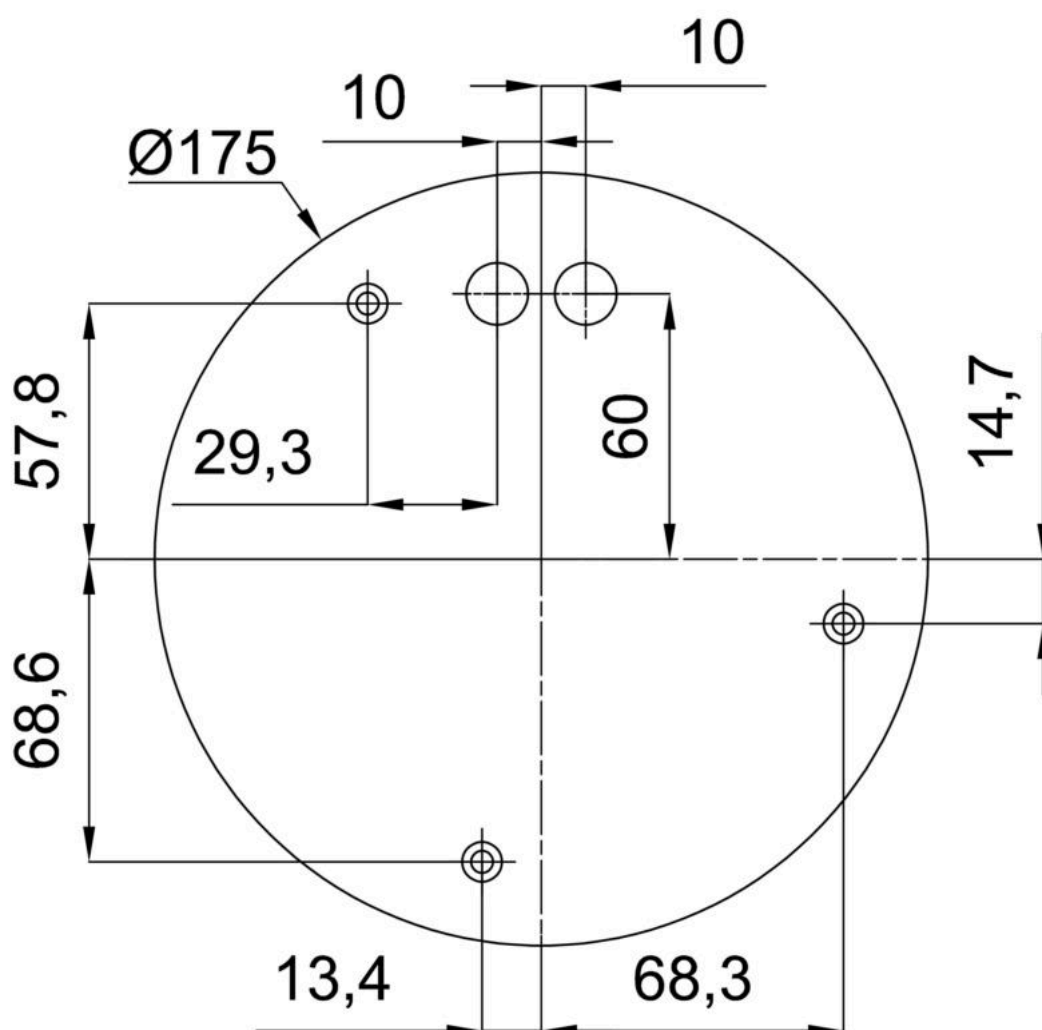

Technická data

Typy svítidel	Stmívatelné
Typ montáže	závěsné - kabel
Materiál základny	nerez ocel
Materiál stínidla	opálový polymethylmetakrylát
Barva základny	nerez leštěná
Barva stínidla	bílá
Držení stínidla	ocelový držák
Umístění montáže	strop
Šířka	500 mm
Délka	500 mm
Výška	500 mm
Průměr	ø 500 mm
Délka závěsu	1000 mm
Montážní otvor	3xø5mm
Kabelový vstup	2xø16mm
Energetická třída	D
Rázová pevnost	IK06
Provozní teplota	od -20°C do +30°C

*U akumulátorů je poskytována záruka v délce 12 měsíců od data prodeje.

Montážní rozměry:

Doplňkový sortiment:

Stínidlo

Kód produktu	Název	Barva	Obrázek	Rozkres
20604	PM4-M	bílá		