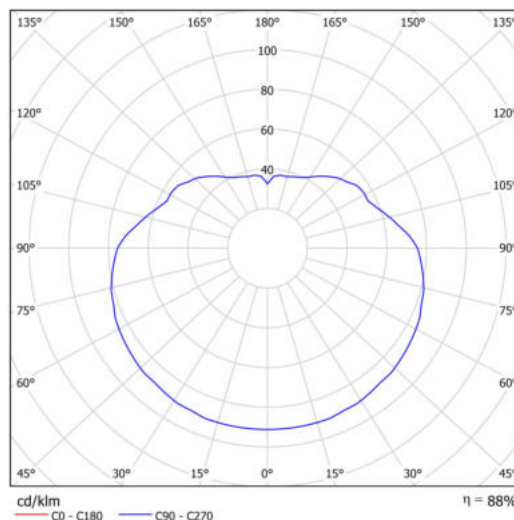

Světelná data

Světelný tok svítidla	8100 lm
Světelný tok zdroje	9200 lm
Měrný výkon	137 lm/W
Teplota chromatičnosti	3000 K
Životnost LED L80/B10	100000 hod
CRI	Ra80
MacAdam	3
Fotobiologická bezpečnost svítidla dle EN 62471 (Blue light hazard)	Risk group 0