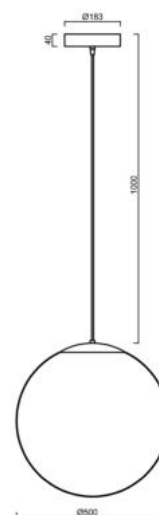

ISIS S4 PM-M HP

Kód produktu: ISI70351

Typ: LED-5L08E950ZS11/PM4M/L100 NL 3K##

Krátký popis svítidla: Nerez leštěné závěsné vysokovýkonné LED svítidlo ON/OFF a matované PMMA stínidlo. Kabelový závěs s vnitřním nosným lankem o délce 100 cm.

Technická data

Typy svítidel	Klasické on/off
Typ montáže	závěsné - kabel
Materiál základny	nerez ocel
Materiál stínidla	opálový polymethylmetakrylát
Barva základny	nerez leštěná
Barva stínidla	bílá
Držení stínidla	ocelový držák
Umístění montáže	strop
Šířka	500 mm
Délka	500 mm
Výška	500 mm
Průměr	ø 500 mm
Délka závěsu	1000 mm
Montážní otvor	3xø5mm
Kabelový vstup	2xø16mm
Energetická třída	D
Rázová pevnost	IK06
Provozní teplota	od -20°C do +30°C

Elektrická data

Příkon	59 W
Stupeň krytí	IP40
Objemka	LED modul
Svorkovnice	zacvakávací
Počet svítidel na jistič B10A	15 ks
Počet svítidel na jistič B16A	25 ks
Počet svítidel na jistič C10A	26 ks
Počet svítidel na jistič C16A	42 ks

Světelná data

Světelný tok svítidla	8100 lm
Světelný tok zdroje	9200 lm
Měrný výkon	137 lm/W
Teplota chromatičnosti	3000 K
Životnost LED L80/B10	100000 hod
CRI	Ra80
MacAdam	3
Fotobiologická bezpečnost svítidla dle EN 62471 (Blue light hazard)	Risk group 0

Eulum data pro výpočtové programy jsou k dispozici na www.osmont.cz.