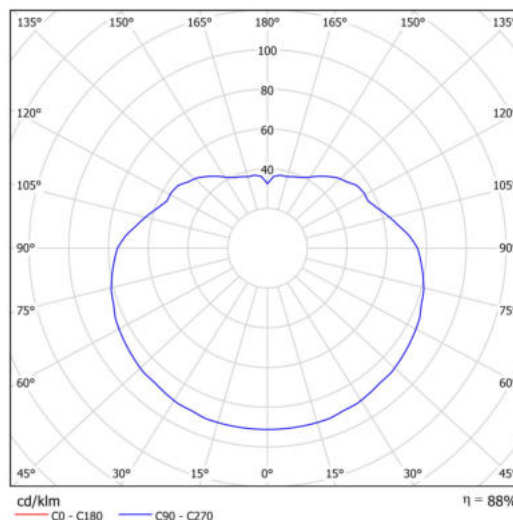

ISIS S4 PM-M HP

Kód produktu: ISI70351

Typ: LED-5L08E950ZS11/PM4M/L100 NL 3K##

Krátký popis svítidla: Nerez leštěné závěsné vysokovýkonné LED svítidlo ON/OFF a matované PMMA stínidlo. Kabelový závěs s vnitřním nosným lankem o délce 100 cm.

Technická data

Typy svítidel	Klasické on/off
Typ montáže	závěsné - kabel
Materiál základny	nerez ocel
Materiál stínidla	opálový polymethylmetakrylát
Barva základny	nerez leštěná
Barva stínidla	bílá
Držení stínidla	ocelový držák
Umístění montáže	strop
Šířka	500 mm
Délka	500 mm
Výška	500 mm
Průměr	ø 500 mm
Délka závěsu	1000 mm
Montážní otvor	3xø5mm
Kabelový vstup	2xø16mm
Energetická třída	D
Rázová pevnost	IK06
Provozní teplota	od -20°C do +30°C

Elektrická data

Příkon	59 W
Stupeň krytí	IP40
Objemka	LED modul
Svorkovnice	zacvakávací
Počet svítidel na jistič B10A	15 ks
Počet svítidel na jistič B16A	25 ks
Počet svítidel na jistič C10A	26 ks
Počet svítidel na jistič C16A	42 ks

Světelná data

Světelný tok svítidla	8100 lm
Světelný tok zdroje	9200 lm
Měrný výkon	137 lm/W
Teplota chromatičnosti	3000 K
Životnost LED L80/B10	100000 hod
CRI	Ra80
MacAdam	3
Fotobiologická bezpečnost svítidla dle EN 62471 (Blue light hazard)	Risk group 0

Eulum data pro výpočtové programy jsou k dispozici na www.osmont.cz.