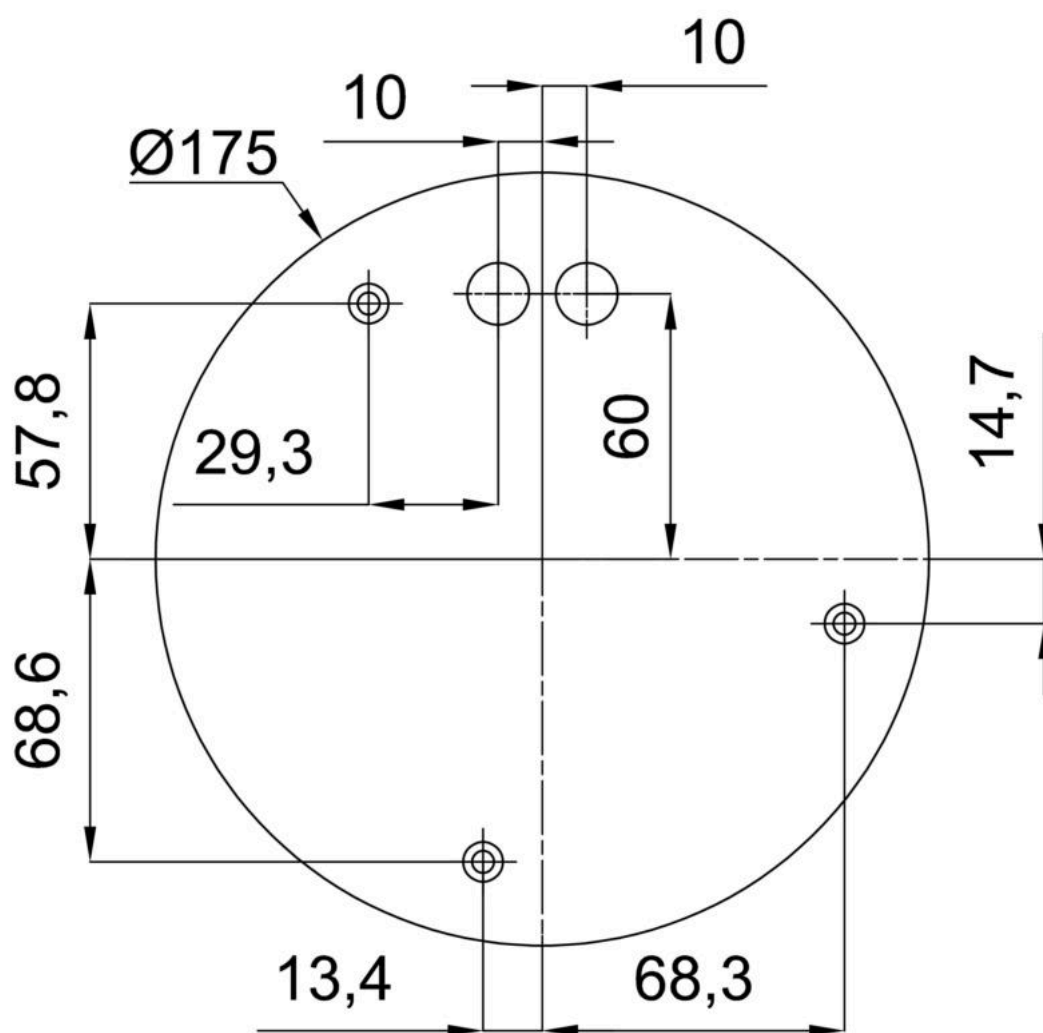

Technická data

Typy svítidel	Klasické on/off
Typ montáže	závěsné - kabel
Materiál základny	nerez ocel
Materiál stínidla	opálový polymethylmetakrylát
Barva základny	nerez leštěná
Barva stínidla	bílá
Držení stínidla	ocelový držák
Umístění montáže	strop
Šířka	500 mm
Délka	500 mm
Výška	500 mm
Průměr	ø 500 mm
Délka závěsu	1000 mm
Montážní otvor	3xø5mm
Kabelový vstup	2xø16mm
Energetická třída	D
Rázová pevnost	IK06
Provozní teplota	od -20°C do +30°C

Eulum data pro výpočtové programy jsou k dispozici na www.osmont.cz.

Logistická data

EAN	8591728041731
Hmotnost NTT0	3.8 Kg
Hmotnost BTTO	5.3 Kg
Počet kartonů	2 ks
Objem balení	0.148 m ³
Balení 1 šířka	0.52 m
Balení 1 délka	0.52 m
Balení 1 výška	0.53 m
Záruka*	60 měsíců

*U akumulátorů je poskytována záruka v délce 12 měsíců od data prodeje.

Montážní rozměry:

Doplňkový sortiment:

Stínidlo

Kód produktu	Název	Barva	Obrázek	Rozkres
20604	PM4-M	bílá		