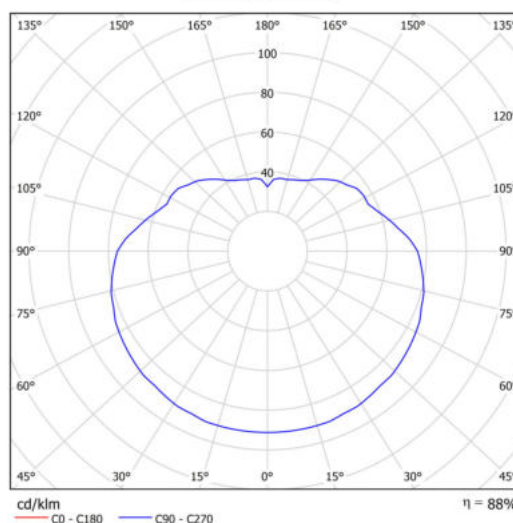

ISIS S4 PM-M HP

Kód produktu: IS170348

Typ: LED-5L08E950ZS11/PM4M/L100 C DALI 3K##

Krátký popis svítidla: Černé závěsné vysokovýkonné LED svítidlo DALI a matované PMMA stínidlo. Kabelový závěs s vnitřním nosným lankem o délce 100 cm.

Technická data

Typy svítidel	Stmívatelné
Typ montáže	závěsné - kabel
Materiál základny	ocel
Materiál stínidla	opálový polymethylmetakrylát
Barva základny	černá Ral9005
Barva stínidla	bílá
Držení stínidla	ocelový držák
Umístění montáže	strop
Šířka	500 mm
Délka	500 mm
Výška	500 mm
Průměr	ø 500 mm
Délka závěsu	1000 mm
Montážní otvor	3xø5mm
Kabelový vstup	2xø16mm
Energetická třída	D
Rázová pevnost	IK06
Provozní teplota	od -20°C do +30°C

Elektrická data

Příkon	59 W
Stupeň krytí	IP40
Objemka	LED modul
Svorkovnice	zacvakávací
Počet svítidel na jistič B10A	15 ks
Počet svítidel na jistič B16A	25 ks
Počet svítidel na jistič C10A	26 ks
Počet svítidel na jistič C16A	42 ks

Světelná data

Světelný tok svítidla	8100 lm
Světelný tok zdroje	9200 lm
Měrný výkon	137 lm/W
Teplota chromatičnosti	3000 K
Životnost LED L80/B10	100000 hod
CRI	Ra80
MacAdam	3
Fotobiologická bezpečnost svítidla dle EN 62471 (Blue light hazard)	Risk group 0

Eulum data pro výpočtové programy jsou k dispozici na www.osmont.cz.