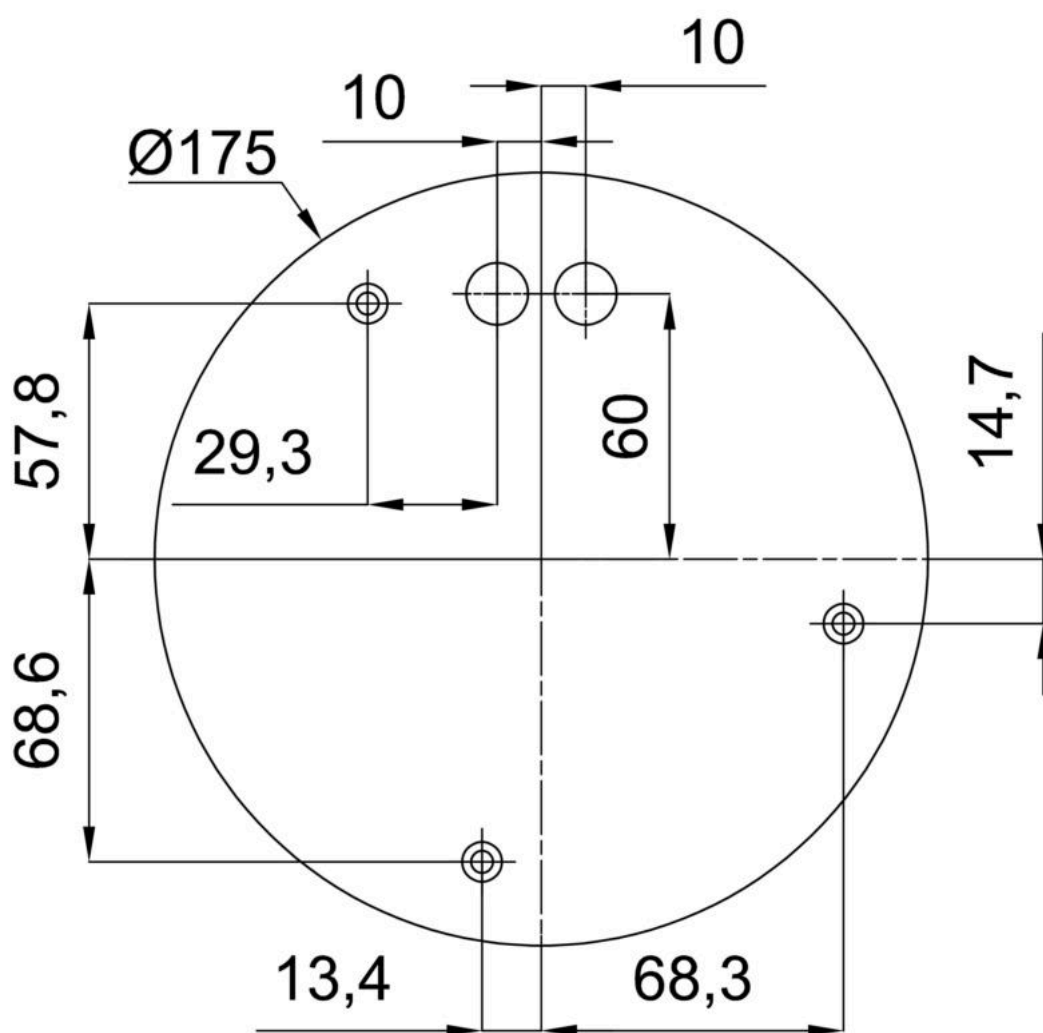

Technická data

Typy svítidel	Stmívatelné
Typ montáže	závěsné - kabel
Materiál základny	ocel
Materiál stínidla	opálový polymethylmetakrylát
Barva základny	černá Ral9005
Barva stínidla	bílá
Držení stínidla	ocelový držák
Umístění montáže	strop
Šířka	500 mm
Délka	500 mm
Výška	500 mm
Průměr	ø 500 mm
Délka závěsu	1000 mm
Montážní otvor	3xø5mm
Kabelový vstup	2xø16mm
Energetická třída	D
Rázová pevnost	IK06
Provozní teplota	od -20°C do +30°C

Eulum data pro výpočtové programy jsou k dispozici na www.osmont.cz.

Logistická data

EAN	8591728041700
Hmotnost NTT0	3.8 Kg
Hmotnost BTTO	5.3 Kg
Počet kartonů	2 ks
Objem balení	0.148 m ³
Balení 1 šířka	0.52 m
Balení 1 délka	0.52 m
Balení 1 výška	0.53 m
Záruka*	60 měsíců

*U akumulátorů je poskytována záruka v délce 12 měsíců od data prodeje.

Montážní rozměry:

Doplňkový sortiment:

Stínidlo

Kód produktu	Název	Barva	Obrázek	Rozkres
20604	PM4-M	bílá		