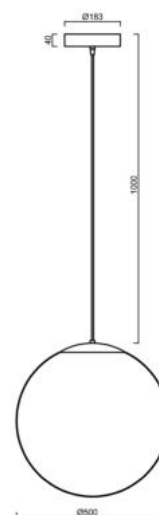

ISIS S4 PM-M HP

Kód produktu: IS170348

Typ: LED-5L08E950ZS11/PM4M/L100 C DALI 3K##

Krátký popis svítidla: Černé závěsné vysokovýkonné LED svítidlo DALI a matované PMMA stínidlo. Kabelový závěs s vnitřním nosným lankem o délce 100 cm.

Technická data

Typy svítidel	Stmívatelné
Typ montáže	závěsné - kabel
Materiál základny	ocel
Materiál stínidla	opálový polymethylmetakrylát
Barva základny	černá Ral9005
Barva stínidla	bílá
Držení stínidla	ocelový držák
Umístění montáže	strop
Šířka	500 mm
Délka	500 mm
Výška	500 mm
Průměr	ø 500 mm
Délka závěsu	1000 mm
Montážní otvor	3xø5mm
Kabelový vstup	2xø16mm
Energetická třída	D
Rázová pevnost	IK06
Provozní teplota	od -20°C do +30°C

Elektrická data

Příkon	59 W
Stupeň krytí	IP40
Objemka	LED modul
Svorkovnice	zacvakávací
Počet svítidel na jistič B10A	15 ks
Počet svítidel na jistič B16A	25 ks
Počet svítidel na jistič C10A	26 ks
Počet svítidel na jistič C16A	42 ks

Světelná data

Světelný tok svítidla	8100 lm
Světelný tok zdroje	9200 lm
Měrný výkon	137 lm/W
Teplota chromatičnosti	3000 K
Životnost LED L80/B10	100000 hod
CRI	Ra80
MacAdam	3
Fotobiologická bezpečnost svítidla dle EN 62471 (Blue light hazard)	Risk group 0

Eulum data pro výpočtové programy jsou k dispozici na www.osmont.cz.