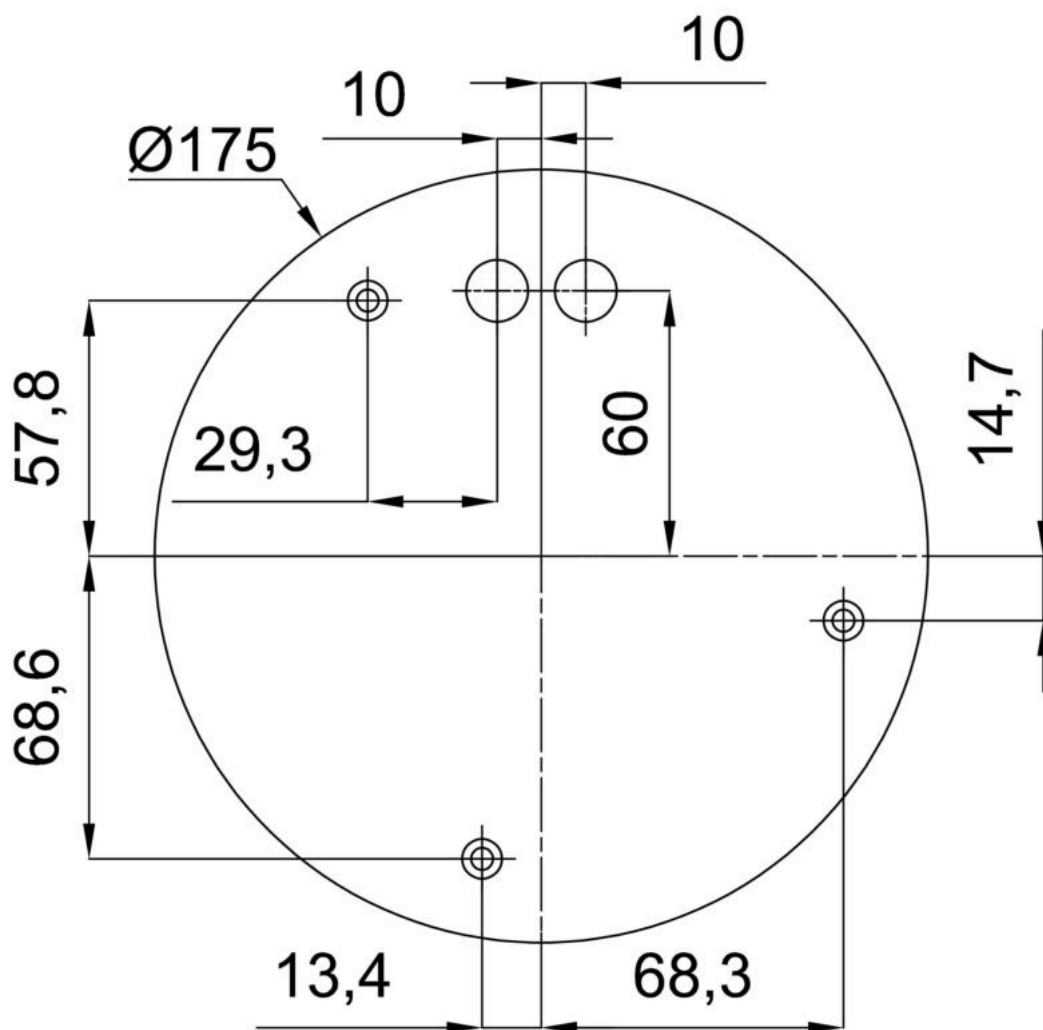

Logistická data

EAN	8591728040970
Hmotnost NTT0	3.4 Kg
Hmotnost BTTO	4.1 Kg
Počet kartonů	2 ks
Objem balení	0.072 m³
Balení 1 šířka	0.405 m
Balení 1 délka	0.405 m
Balení 1 výška	0.41 m
Záruka*	60 měsíců

*U akumulátorů je poskytována záruka v délce 12 měsíců od data prodeje.

Montážní rozměry: