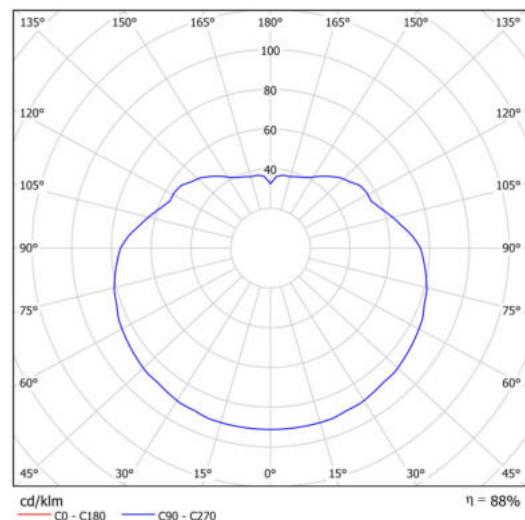

Světelná data

Světelný tok svítidla	7300 lm
Světelný tok zdroje	8290 lm
Měrný výkon	140 lm/W
Teplota chromatičnosti	3000 K
Životnost LED L80/B10	100000 hod
CRI	Ra80
MacAdam	3
Fotobiologická bezpečnost svítidla dle EN 62471 (Blue light hazard)	Risk group 0