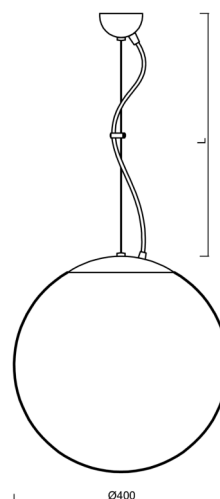

ISIS L3 PM-M

LED-5L06E600ZL11/PM3M/L100 B DALI 4K#

WWW.OSMONT.CZ

ISIS L3 PM-M

Kód produktu: ISI70697

Typ: LED-5L06E600ZL11/PM3M/L100 B DALI 4K#

Krátký popis svítidla: Bílé závěsné LED svítidlo DALI a matované PMMA stínidlo. Lankový závěs (s přívodním kabelem) o délce 100 cm.

Technická data

Typy svítidel	Stmívatelné
Typ montáže	závěsné - lanko
Materiál základny	ocel
Materiál stínidla	opálový polymethylmetakrylát
Barva základny	bílá Ral9003
Barva stínidla	bílá
Držení stínidla	ocelový držák
Umístění montáže	strop
Šířka	400 mm
Délka	400 mm
Výška	400 mm
Průměr	ø 400 mm
Délka závěsu	1000 mm
Montážní otvor	není
Kabelový vstup	není
Energetická třída	D
Rázová pevnost	IK06
Provozní teplota	od -20°C do +30°C