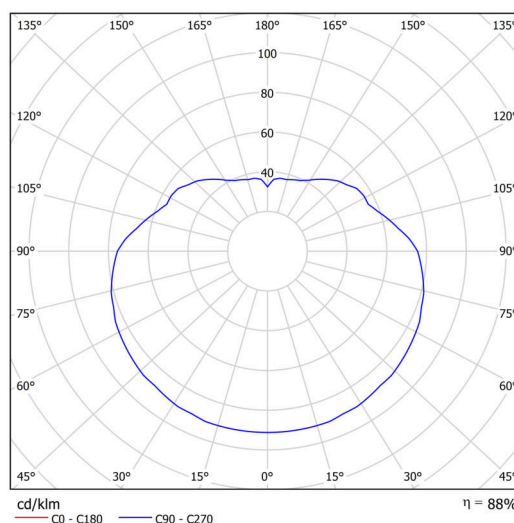

Světelná data

Světelný tok svítidla	4070 lm
Světelný tok zdroje	4630 lm
Měrný výkon	150 lm/W
Teplota chromatičnosti	4000 K
Životnost LED L80/B10	100000 hod
CRI	Ra80
MacAdam	3
Fotobiologická bezpečnost svítidla dle EN 62471 (Blue light hazard)	Risk group 0