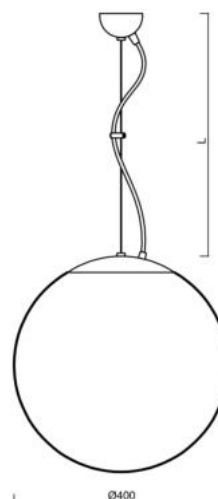

ISIS L3 PM-M

LED-5L06E600ZL11/PM3M/L100 NB 3K#

WWW.OSMONT.CZ

ISIS L3 PM-M

Kód produktu: ISI70219

Typ: LED-5L06E600ZL11/PM3M/L100 NB 3K#

Krátký popis svítidla: Nerez broušené závěsné LED svítidlo ON/OFF a matované PMMA stínidlo. Lankový závěs (s přívodním kabelem) o délce 100 cm.

Technická data

Typy svítidel	Klasické on/off
Typ montáže	závěsné - lanko
Materiál základny	nerez ocel
Materiál stínidla	opálový polymethylmetakrylát
Barva základny	nerez broušená
Barva stínidla	bílá
Držení stínidla	ocelový držák
Umístění montáže	strop
Šířka	400 mm
Délka	400 mm
Výška	400 mm
Průměr	ø 400 mm
Délka závěsu	1000 mm
Montážní otvor	není
Kabelový vstup	není
Energetická třída	D
Rázová pevnost	IK06
Provozní teplota	od -20°C do +30°C