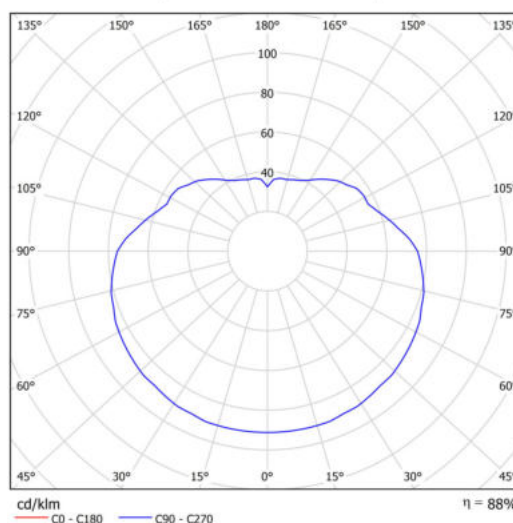

ISIS L3 PM-M

Kód produktu: ISI70215

Typ: LED-5L06E600ZL11/PM3M/L100 NL DALI 3K#

Krátký popis svítidla: Nerez leštěné závěsné LED svítidlo DALI a matované PMMA stínidlo. Lankový závěs (s přívodním kabelem) o délce 100 cm.

Technická data

Typy svítidel	Stmívatelné
Typ montáže	závěsné - lanko
Materiál základny	nerez ocel
Materiál stínidla	opálový polymethylmetakrylát
Barva základny	nerez leštěná
Barva stínidla	bílá
Držení stínidla	ocelový držák
Umístění montáže	strop
Šířka	400 mm
Délka	400 mm
Výška	400 mm
Průměr	ø 400 mm
Délka závěsu	1000 mm
Montážní otvor	není
Kabelový vstup	není
Energetická třída	D
Rázová pevnost	IK06
Provozní teplota	od -20°C do +30°C

Elektrická data

Příkon	27 W
Stupeň krytí	IP40
Objímka	LED modul
Svorkovnice	není
Počet svítidel na jistič B10A	31 ks
Počet svítidel na jistič B16A	50 ks
Počet svítidel na jistič C10A	52 ks
Počet svítidel na jistič C16A	85 ks

Světelná data

Světelný tok svítidla	3910 lm
Světelný tok zdroje	4440 lm
Měrný výkon	144 lm/W
Teplota chromatičnosti	3000 K
Životnost LED L80/B10	100000 hod
CRI	Ra80
MacAdam	3
Fotobiologická bezpečnost svítidla dle EN 62471 (Blue light hazard)	Risk group 0

Eulum data pro výpočtové programy jsou k dispozici na www.osmont.cz.