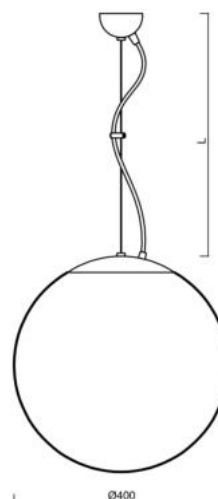

ISIS L3 PM-M

LED-5L06E600ZL11/PM3M/L100 NL 3K#

WWW.OSMONT.CZ

ISIS L3 PM-M

Kód produktu: ISI70213

Typ: LED-5L06E600ZL11/PM3M/L100 NL 3K#

Krátký popis svítidla: Nerez leštěné závěsné LED svítidlo ON/OFF a matované PMMA stínidlo. Lankový závěs (s přívodním kabelem) o délce 100 cm.

Technická data

Typy svítidel	Klasické on/off
Typ montáže	závěsné - lanko
Materiál základny	nerez ocel
Materiál stínidla	opálový polymethylmetakrylát
Barva základny	nerez leštěná
Barva stínidla	bílá
Držení stínidla	ocelový držák
Umístění montáže	strop
Šířka	400 mm
Délka	400 mm
Výška	400 mm
Průměr	ø 400 mm
Délka závěsu	1000 mm
Montážní otvor	není
Kabelový vstup	není
Energetická třída	D
Rázová pevnost	IK06
Provozní teplota	od -20°C do +30°C