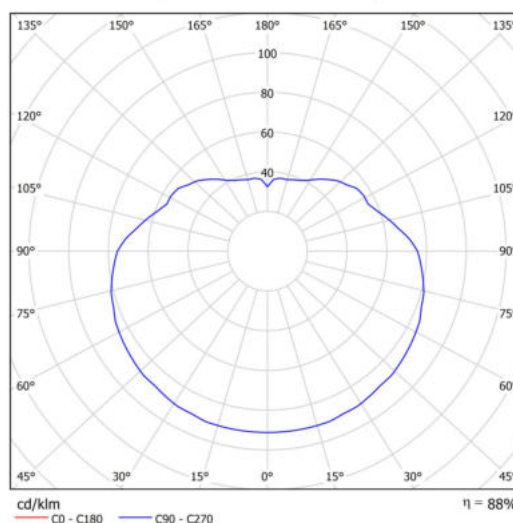

Světelná data

Světelný tok svítidla	3910 lm
Světelný tok zdroje	4440 lm
Měrný výkon	144 lm/W
Teplota chromatičnosti	3000 K
Životnost LED L80/B10	100000 hod
CRI	Ra80
MacAdam	3
Fotobiologická bezpečnost svítidla dle EN 62471 (Blue light hazard)	Risk group 0