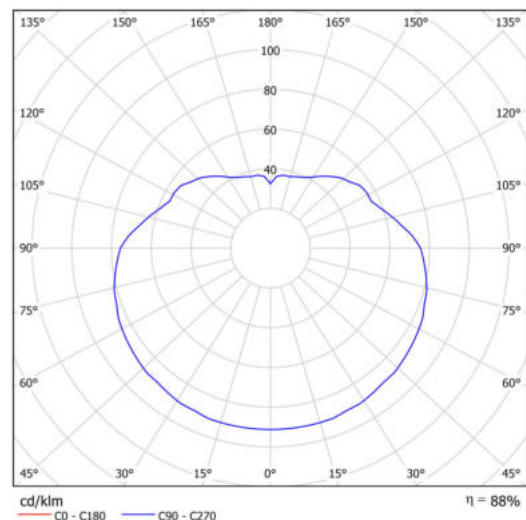

Světelná data

Světelný tok svítidla	3910 lm
Světelný tok zdroje	4440 lm
Měrný výkon	144 lm/W
Teplota chromatičnosti	3000 K
Životnost LED L80/B10	100000 hod
CRI	Ra80
MacAdam	3
Fotobiologická bezpečnost svítidla dle EN 62471 (Blue light hazard)	Risk group 0