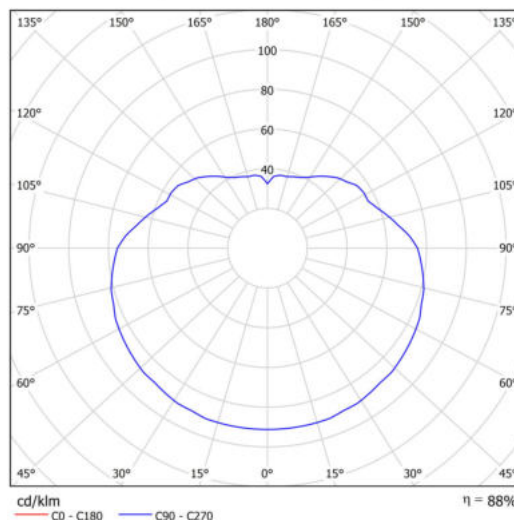

ISIS L3 PM-M

Kód produktu: ISI70201

Typ: LED-5L06E600ZL11/PM3M/L100 C 3K#

Krátký popis svítidla: Černé závěsné LED svítidlo ON/OFF a matované PMMA stínidlo. Lankový závěs (s přívodním kabelem) o délce 100 cm.

Technická data

Typy svítidel	Klasické on/off
Typ montáže	závěsné - lanko
Materiál základny	ocel
Materiál stínidla	opálový polymethylmetakrylát
Barva základny	černá Ral9005
Barva stínidla	bílá
Držení stínidla	ocelový držák
Umístění montáže	strop
Šířka	400 mm
Délka	400 mm
Výška	400 mm
Průměr	ø 400 mm
Délka závěsu	1000 mm
Montážní otvor	není
Kabelový vstup	není
Energetická třída	D
Rázová pevnost	IK06
Provozní teplota	od -20°C do +30°C

Elektrická data

Příkon	27 W
Stupeň krytí	IP40
Objímka	LED modul
Svorkovnice	není
Počet svítidel na jistič B10A	31 ks
Počet svítidel na jistič B16A	50 ks
Počet svítidel na jistič C10A	52 ks
Počet svítidel na jistič C16A	85 ks

Světelná data

Světelný tok svítidla	3910 lm
Světelný tok zdroje	4440 lm
Měrný výkon	144 lm/W
Teplota chromatičnosti	3000 K
Životnost LED L80/B10	100000 hod
CRI	Ra80
MacAdam	3
Fotobiologická bezpečnost svítidla dle EN 62471 (Blue light hazard)	Risk group 0

Eulum data pro výpočtové programy jsou k dispozici na www.osmont.cz.