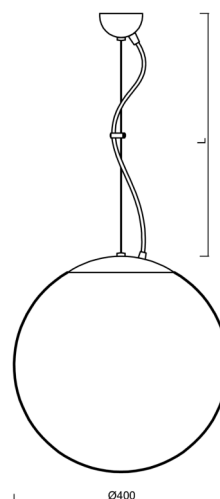

ISIS L3 PM-M

LED-5L06E600ZL11/PM3M/L100 B 3K#

WWW.OSMONT.CZ

ISIS L3 PM-M

Kód produktu: ISI70195

Typ: LED-5L06E600ZL11/PM3M/L100 B 3K#

Krátký popis svítidla: Bílé závěsné LED svítidlo ON/OFF a matované PMMA stínidlo. Lankový závěs (s přívodním kabelem) o délce 100 cm.

Technická data

Typy svítidel	Klasické on/off
Typ montáže	závěsné - lanko
Materiál základny	ocel
Materiál stínidla	opálový polymethylmetakrylát
Barva základny	bílá Ral9003
Barva stínidla	bílá
Držení stínidla	ocelový držák
Umístění montáže	strop
Šířka	400 mm
Délka	400 mm
Výška	400 mm
Průměr	ø 400 mm
Délka závěsu	1000 mm
Montážní otvor	není
Kabelový vstup	není
Energetická třída	D
Rázová pevnost	IK06
Provozní teplota	od -20°C do +30°C