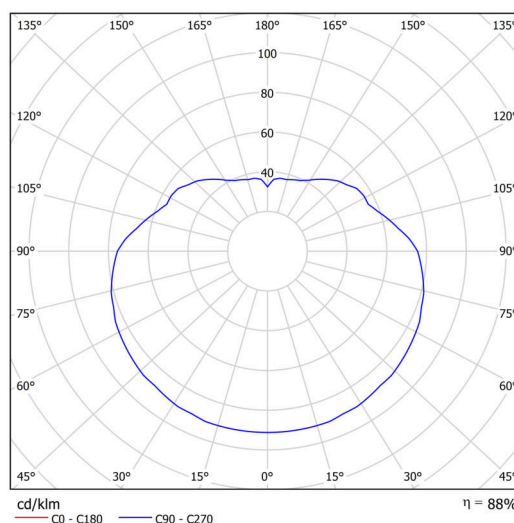

Světelná data

Světelný tok svítidla	3910 lm
Světelný tok zdroje	4440 lm
Měrný výkon	144 lm/W
Teplota chromatičnosti	3000 K
Životnost LED L80/B10	100000 hod
CRI	Ra80
MacAdam	3
Fotobiologická bezpečnost svítidla dle EN 62471 (Blue light hazard)	Risk group 0