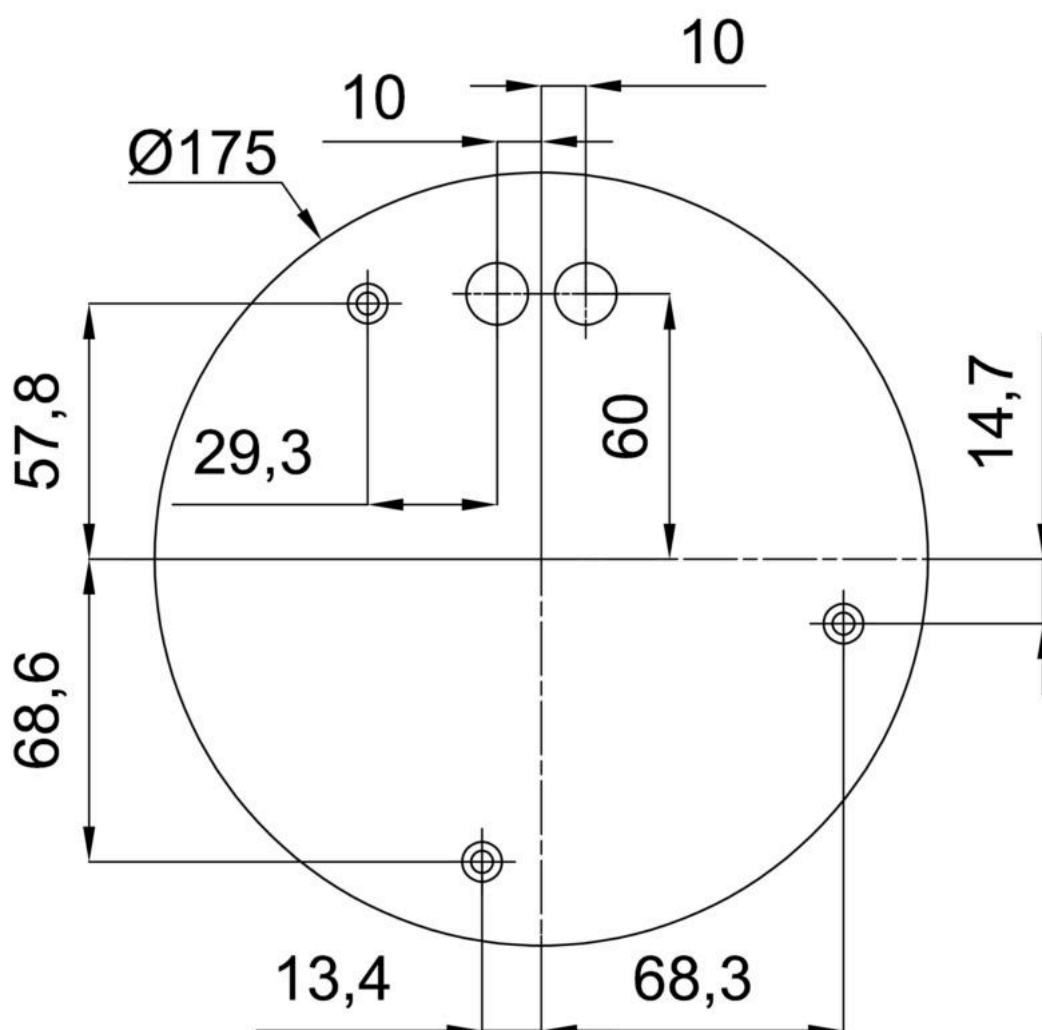

Technická data

Typy svítidel	Stmívatelné
Typ montáže	závěsné - tyč
Materiál základny	ocel
Materiál stínidla	opálový polymethylmetakrylát
Barva základny	černá Ral9005
Barva stínidla	bílá
Držení stínidla	ocelový držák
Umístění montáže	strop
Šířka	500 mm
Délka	500 mm
Výška	500 mm
Průměr	ø 500 mm
Délka závěsu	400 mm
Montážní otvor	3xø5mm
Kabelový vstup	2xø16mm
Energetická třída	D
Rázová pevnost	IK06
Provozní teplota	od -20°C do +30°C

*U akumulátorů je poskytována záruka v délce 12 měsíců od data prodeje.

Montážní rozměry:

Doplňkový sortiment:

Stínidlo

Kód produktu	Název	Barva	Obrázek	Rozkres
20604	PM4-M	bílá		