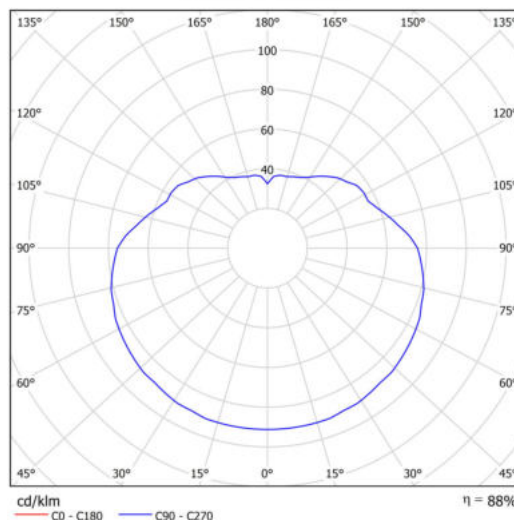

ISIS P4 PM-M HP

Kód produktu: ISI70641

Typ: LED-5L08E950Z11/PM4M/a2 C DALI 4K##

Krátký popis svítidla: Černé závěsné vysokovýkonné LED svítidlo DALI a matované PMMA stínidlo. Tyčový závěs o délce 40 cm.

Technická data

Typy svítidel	Stmívatelné
Typ montáže	závěsné - tyč
Materiál základny	ocel
Materiál stínidla	opálový polymethylmetakrylát
Barva základny	černá Ral9005
Barva stínidla	bílá
Držení stínidla	ocelový držák
Umístění montáže	strop
Šířka	500 mm
Délka	500 mm
Výška	500 mm
Průměr	ø 500 mm
Délka závěsu	400 mm
Montážní otvor	3xø5mm
Kabelový vstup	2xø16mm
Energetická třída	D
Rázová pevnost	IK06
Provozní teplota	od -20°C do +30°C

Elektrická data

Příkon	59 W
Stupeň krytí	IP40
Objemka	LED modul
Svorkovnice	zacvakávací
Počet svítidel na jistič B10A	15 ks
Počet svítidel na jistič B16A	25 ks
Počet svítidel na jistič C10A	26 ks
Počet svítidel na jistič C16A	42 ks

Světelná data

Světelný tok svítidla	8450 lm
Světelný tok zdroje	9600 lm
Měrný výkon	143 lm/W
Teplota chromatičnosti	4000 K
Životnost LED L80/B10	100000 hod
CRI	Ra80
MacAdam	3
Fotobiologická bezpečnost svítidla dle EN 62471 (Blue light hazard)	Risk group 0

Eulum data pro výpočtové programy jsou k dispozici na www.osmont.cz.