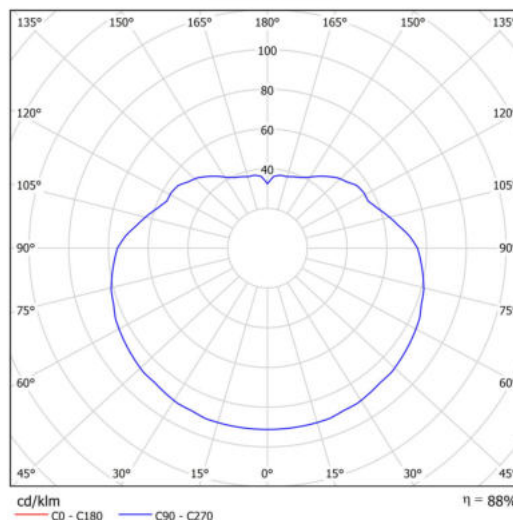

ISIS P3 PM-M HP

Kód produktu: ISI70619

Typ: LED-5L08E850Z11/PM3M/a5 NB 4K#

Krátký popis svítidla: Nerez broušené závěsné vysokovýkonné LED svítidlo ON/OFF a matované PMMA stínidlo. Tyčový závěs o délce 100 cm.

Technická data

Typy svítidel	Klasické on/off
Typ montáže	závěsné - tyč
Materiál základny	nerez ocel
Materiál stínidla	opálový polymethylmetakrylát
Barva základny	nerez broušená
Barva stínidla	bílá
Držení stínidla	ocelový držák
Umístění montáže	strop
Šířka	400 mm
Délka	400 mm
Výška	400 mm
Průměr	ø 400 mm
Délka závěsu	1000 mm
Montážní otvor	3xø5mm
Kabelový vstup	2xø16mm
Energetická třída	D
Rázová pevnost	IK06
Provozní teplota	od -20°C do +30°C

Elektrická data

Příkon	52 W
Stupeň krytí	IP40
Objemka	LED modul
Svorkovnice	zacvakávací
Počet svítidel na jistič B10A	15 ks
Počet svítidel na jistič B16A	25 ks
Počet svítidel na jistič C10A	26 ks
Počet svítidel na jistič C16A	42 ks

Světelná data

Světelný tok svítidla	7610 lm
Světelný tok zdroje	8650 lm
Měrný výkon	146 lm/W
Teplota chromatičnosti	4000 K
Životnost LED L80/B10	100000 hod
CRI	Ra80
MacAdam	3
Fotobiologická bezpečnost svítidla dle EN 62471 (Blue light hazard)	Risk group 0

Eulum data pro výpočtové programy jsou k dispozici na www.osmont.cz.