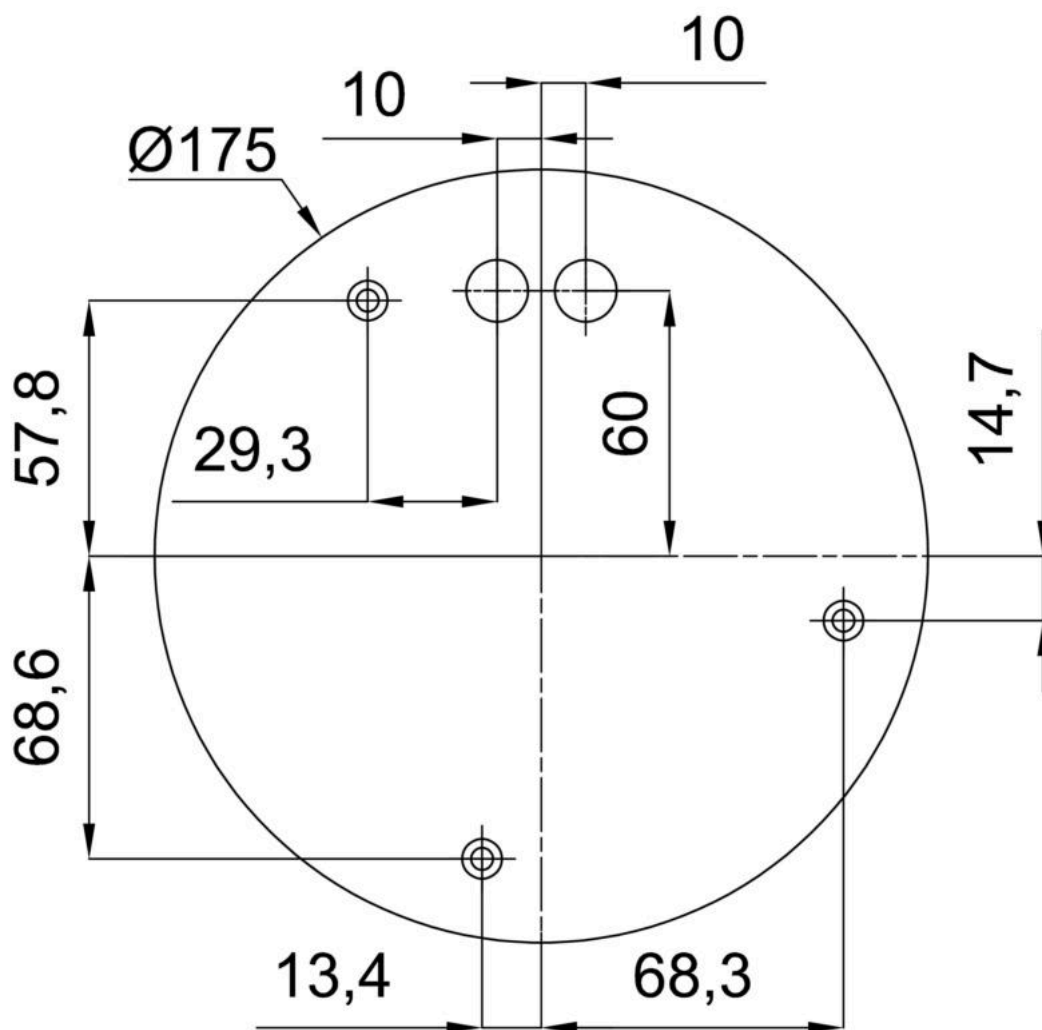

Logistická data

EAN	8591728042967
Hmotnost NTT0	3.2 Kg
Hmotnost BTTO	4.3 Kg
Počet kartonů	2 ks
Objem balení	0.109 m³
Balení 1 šířka	0.405 m
Balení 1 délka	0.405 m
Balení 1 výška	0.41 m
Záruka*	60 měsíců

*U akumulátorů je poskytována záruka v délce 12 měsíců od data prodeje.

Montážní rozměry: