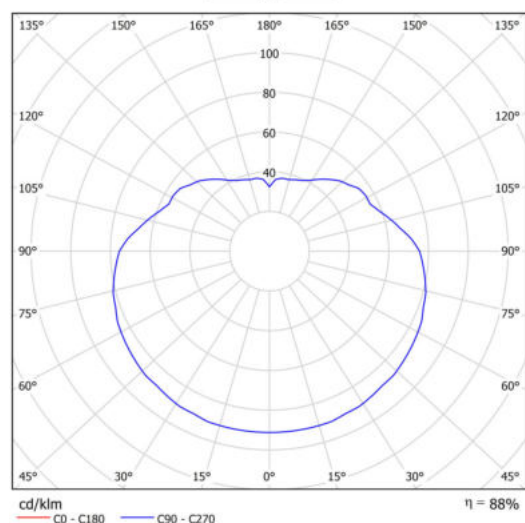

ISIS P3 PM-M HP

Kód produktu: IS170588

Typ: LED-5L08E850Z11/PM3M/a4 C 4K#

Krátký popis svítidla: Černé závěsné vysokovýkonné LED svítidlo ON/OFF a matované PMMA stínidlo. Tyčový závěs o délce 80 cm.

Technická data

Typy svítidel	Klasické on/off
Typ montáže	závěsné - tyč
Materiál základny	ocel
Materiál stínidla	opálový polymethylmetakrylát
Barva základny	černá Ral9005
Barva stínidla	bílá
Držení stínidla	ocelový držák
Umístění montáže	strop
Šířka	400 mm
Délka	400 mm
Výška	400 mm
Průměr	ø 400 mm
Délka závěsu	800 mm
Montážní otvor	3xø5mm
Kabelový vstup	2xø16mm
Energetická třída	D
Rázová pevnost	IK06
Provozní teplota	od -20°C do +30°C

Elektrická data

Příkon	52 W
Stupeň krytí	IP40
Objemka	LED modul
Svorkovnice	zacvakávací
Počet svítidel na jistič B10A	15 ks
Počet svítidel na jistič B16A	25 ks
Počet svítidel na jistič C10A	26 ks
Počet svítidel na jistič C16A	42 ks

Světelná data

Světelný tok svítidla	7610 lm
Světelný tok zdroje	8650 lm
Měrný výkon	146 lm/W
Teplota chromatičnosti	4000 K
Životnost LED L80/B10	100000 hod
CRI	Ra80
MacAdam	3
Fotobiologická bezpečnost svítidla dle EN 62471 (Blue light hazard)	Risk group 0

Eulum data pro výpočtové programy jsou k dispozici na www.osmont.cz.