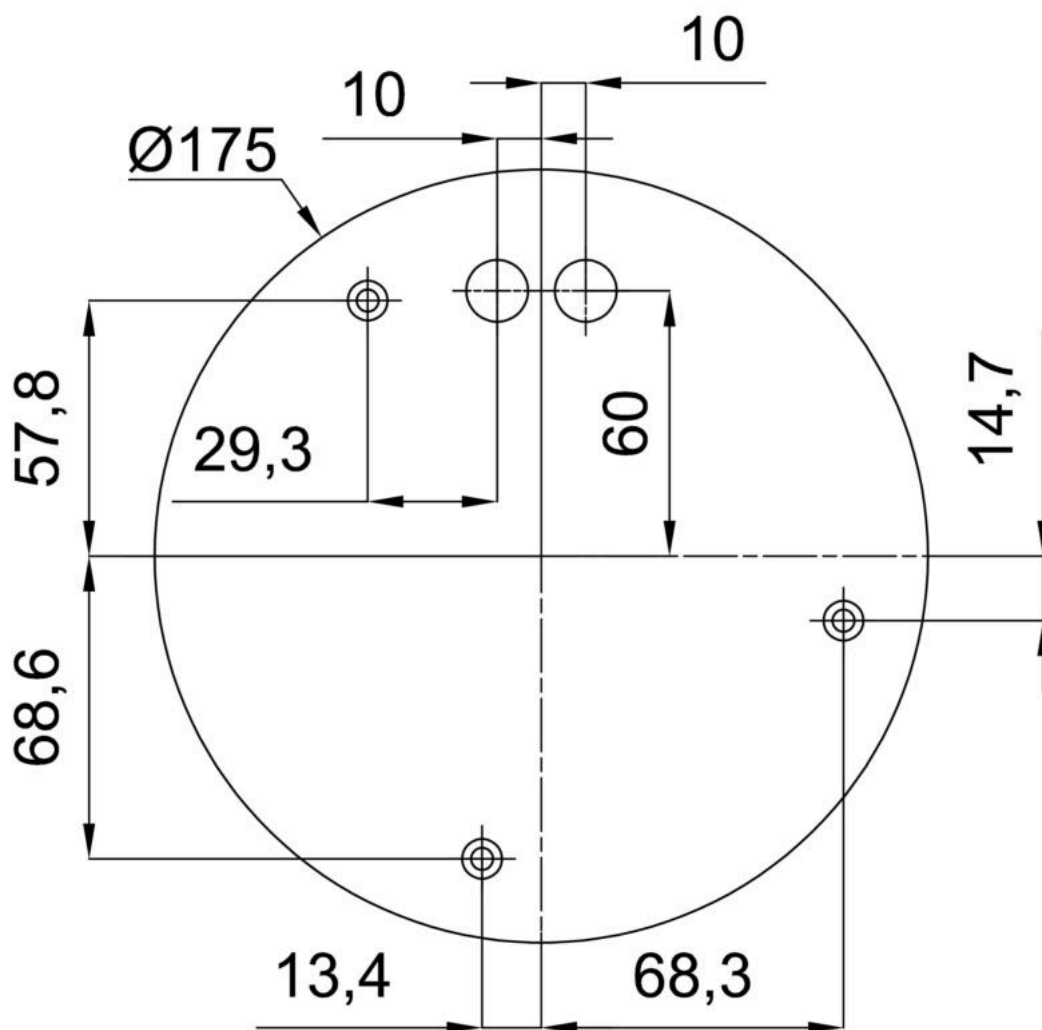

Logistická data

EAN	8591728042653
Hmotnost NTT0	3.2 Kg
Hmotnost BTTO	4.3 Kg
Počet kartonů	2 ks
Objem balení	0.102 m³
Balení 1 šířka	0.405 m
Balení 1 délka	0.405 m
Balení 1 výška	0.41 m
Záruka*	60 měsíců

*U akumulátorů je poskytována záruka v délce 12 měsíců od data prodeje.

Montážní rozměry: