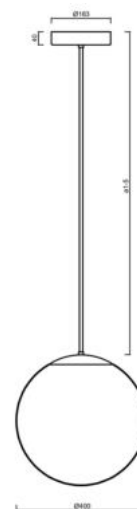

ISIS P3 PM-M HP

Kód produktu: IS170588

Typ: LED-5L08E850Z11/PM3M/a4 C 4K#

Krátký popis svítidla: Černé závěsné vysokovýkonné LED svítidlo ON/OFF a matované PMMA stínidlo. Tyčový závěs o délce 80 cm.

Technická data

Typy svítidel	Klasické on/off
Typ montáže	závěsné - tyč
Materiál základny	ocel
Materiál stínidla	opálový polymethylmetakrylát
Barva základny	černá Ral9005
Barva stínidla	bílá
Držení stínidla	ocelový držák
Umístění montáže	strop
Šířka	400 mm
Délka	400 mm
Výška	400 mm
Průměr	ø 400 mm
Délka závěsu	800 mm
Montážní otvor	3xø5mm
Kabelový vstup	2xø16mm
Energetická třída	D
Rázová pevnost	IK06
Provozní teplota	od -20°C do +30°C

Elektrická data

Příkon	52 W
Stupeň krytí	IP40
Objemka	LED modul
Svorkovnice	zacvakávací
Počet svítidel na jistič B10A	15 ks
Počet svítidel na jistič B16A	25 ks
Počet svítidel na jistič C10A	26 ks
Počet svítidel na jistič C16A	42 ks

Světelná data

Světelný tok svítidla	7610 lm
Světelný tok zdroje	8650 lm
Měrný výkon	146 lm/W
Teplota chromatičnosti	4000 K
Životnost LED L80/B10	100000 hod
CRI	Ra80
MacAdam	3
Fotobiologická bezpečnost svítidla dle EN 62471 (Blue light hazard)	Risk group 0

Eulum data pro výpočtové programy jsou k dispozici na www.osmont.cz.