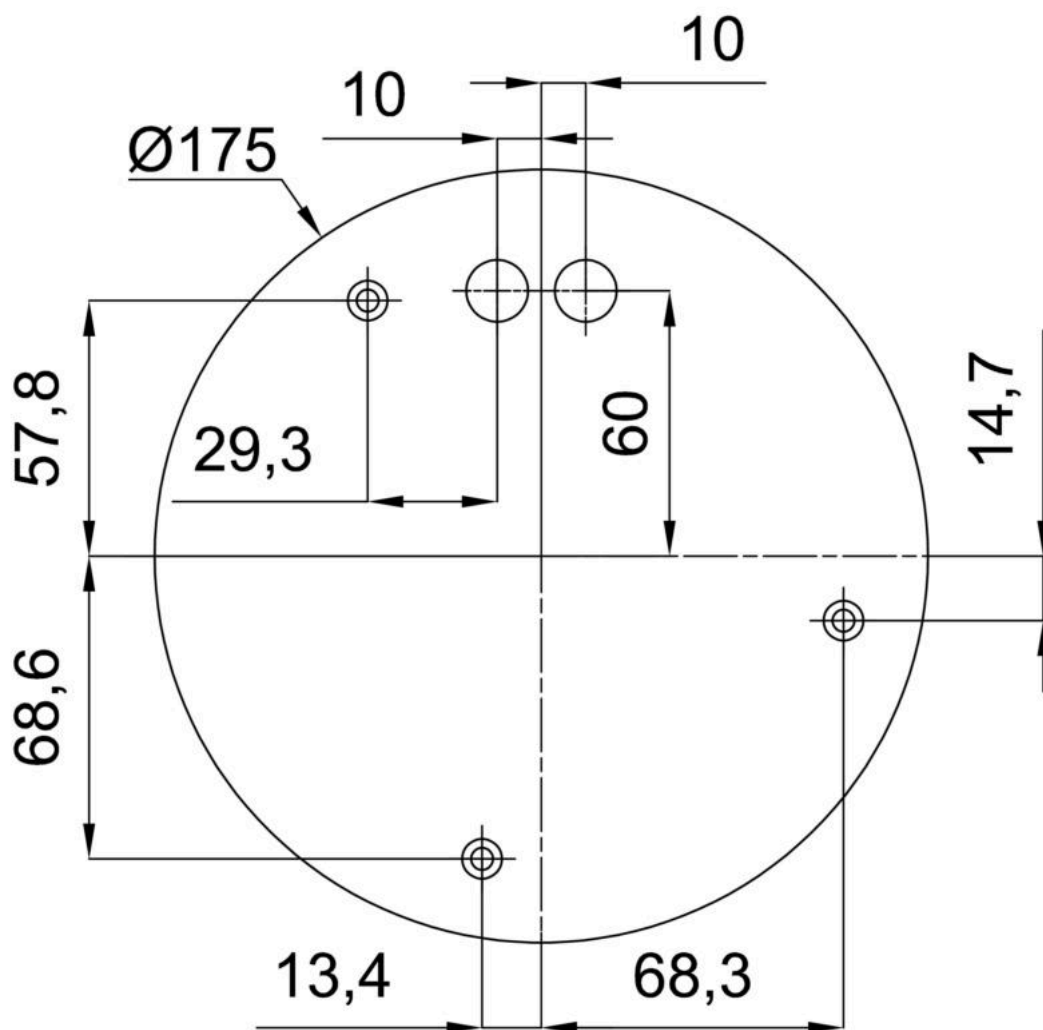

Logistická data

EAN	8591728042646
Hmotnost NTT0	3.2 Kg
Hmotnost BTTO	4.3 Kg
Počet kartonů	2 ks
Objem balení	0.081 m³
Balení 1 šířka	0.405 m
Balení 1 délka	0.405 m
Balení 1 výška	0.41 m
Záruka*	60 měsíců

*U akumulátorů je poskytována záruka v délce 12 měsíců od data prodeje.

Montážní rozměry: