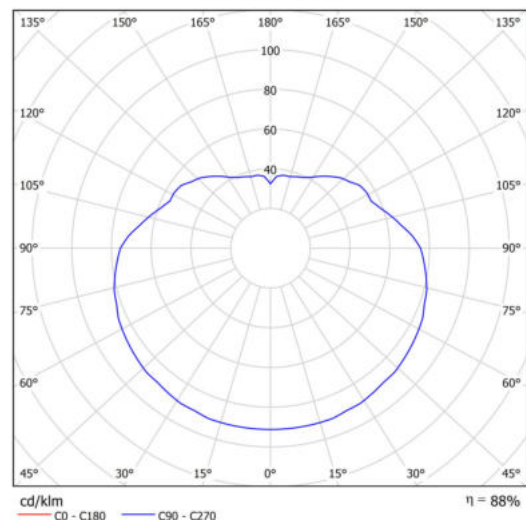

Světelná data

Světelný tok svítidla	7610 lm
Světelný tok zdroje	8650 lm
Měrný výkon	146 lm/W
Teplota chromatičnosti	4000 K
Životnost LED L80/B10	100000 hod
CRI	Ra80
MacAdam	3
Fotobiologická bezpečnost svítidla dle EN 62471 (Blue light hazard)	Risk group 0