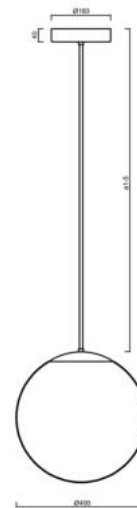

ISIS P3 PM-M HP

LED-5L08E850Z11/PM3M/a3 C 4K#

WWW.OSMONT.CZ

ISIS P3 PM-M HP

Kód produktu: IS170587

Typ: LED-5L08E850Z11/PM3M/a3 C 4K#

Krátký popis svítidla: Černé závěsné vysokovýkonné LED svítidlo ON/OFF a matované PMMA stínidlo. Tyčový závěs o délce 60 cm.

Technická data

Typy svítidel	Klasické on/off
Typ montáže	závěsné - tyč
Materiál základny	ocel
Materiál stínidla	opálový polymethylmetakrylát
Barva základny	černá Ral9005
Barva stínidla	bílá
Držení stínidla	ocelový držák
Umístění montáže	strop
Šířka	400 mm
Délka	400 mm
Výška	400 mm
Průměr	ø 400 mm
Délka závěsu	600 mm
Montážní otvor	3xø5mm
Kabelový vstup	2xø16mm
Energetická třída	D
Rázová pevnost	IK06
Provozní teplota	od -20°C do +30°C

Elektrická data

Příkon	52 W
Stupeň krytí	IP40
Objemka	LED modul
Svorkovnice	zacvakávací
Počet svítidel na jistič B10A	15 ks
Počet svítidel na jistič B16A	25 ks
Počet svítidel na jistič C10A	26 ks
Počet svítidel na jistič C16A	42 ks