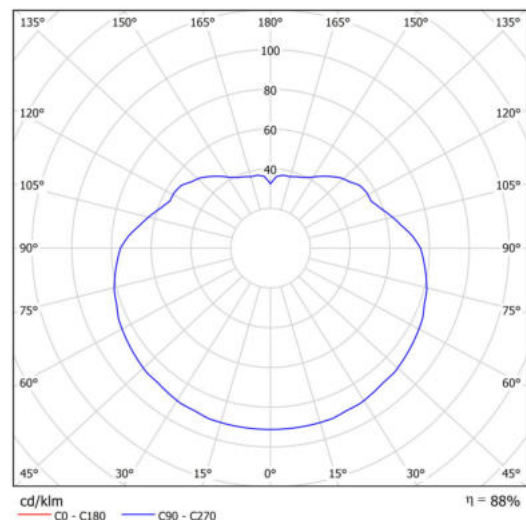

ISIS P4 PM-M

Kód produktu: ISI70565

Typ: LED-5L07E900Z11/PM4M/a1 NB DALI 4K##

Krátký popis svítidla: Nerez broušené závěsné LED svítidlo DALI a matované PMMA stínidlo. Tyčový závěs o délce 20 cm.

Technická data

Typy svítidel	Stmívatelné
Typ montáže	závěsné - tyč
Materiál základny	nerez ocel
Materiál stínidla	opálový polymethylmetakrylát
Barva základny	nerez broušená
Barva stínidla	bílá
Držení stínidla	ocelový držák
Umístění montáže	strop
Šířka	500 mm
Délka	500 mm
Výška	500 mm
Průměr	Ø 500 mm
Délka závěsu	200 mm
Montážní otvor	není
Kabelový vstup	není
Energetická třída	D
Rázová pevnost	IK06
Provozní teplota	od -20°C do +30°C

Elektrická data

Příkon	41 W
Stupeň krytí	IP40
Objemka	LED modul
Svorkovnice	není
Počet svítidel na jistič B10A	14 ks
Počet svítidel na jistič B16A	23 ks
Počet svítidel na jistič C10A	23 ks
Počet svítidel na jistič C16A	38 ks

Světelná data

Světelný tok svítidla	6120 lm
Světelný tok zdroje	6960 lm
Měrný výkon	149 lm/W
Teplota chromatičnosti	4000 K
Životnost LED L80/B10	100000 hod
CRI	Ra80
MacAdam	3
Fotobiologická bezpečnost svítidla dle EN 62471 (Blue light hazard)	Risk group 0

Eulum data pro výpočtové programy jsou k dispozici na www.osmont.cz.