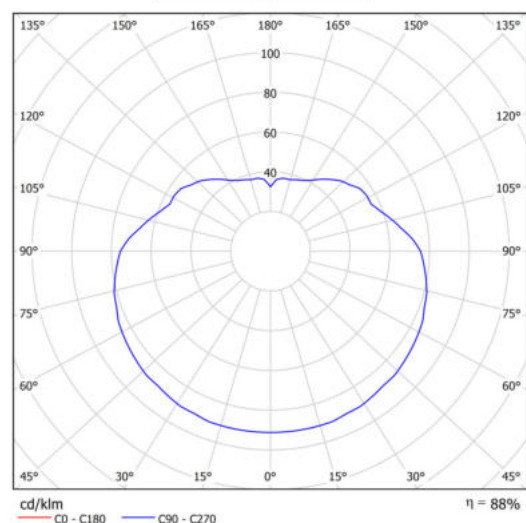

ISIS P3 PM-M

Kód produktu: ISI64972

Typ: LED-5L06E600Z11/PM3M/a3 NB DALI 4K#

Krátký popis svítidla: Nerez broušené závěsné LED svítidlo DALI a matované PMMA stínidlo. Tyčový závěs o délce 60 cm.

Technická data

Typy svítidel	Stmívatelné
Typ montáže	závěsné - tyč
Materiál základny	nerez ocel
Materiál stínidla	opálový polymethylmetakrylát
Barva základny	nerez broušená
Barva stínidla	bílá
Držení stínidla	ocelový držák
Umístění montáže	strop
Šířka	400 mm
Délka	400 mm
Výška	400 mm
Průměr	ø 400 mm
Délka závěsu	600 mm
Montážní otvor	není
Kabelový vstup	není
Energetická třída	D
Rázová pevnost	IK06
Provozní teplota	od -20°C do +30°C

Elektrická data

Příkon	27 W
Stupeň krytí	IP40
Objímka	LED modul
Svorkovnice	není
Počet svítidel na jistič B10A	31 ks
Počet svítidel na jistič B16A	50 ks
Počet svítidel na jistič C10A	52 ks
Počet svítidel na jistič C16A	85 ks

Světelná data

Světelný tok svítidla	4070 lm
Světelný tok zdroje	4630 lm
Měrný výkon	150 lm/W
Teplota chromatičnosti	4000 K
Životnost LED L80/B10	100000 hod
CRI	Ra80
MacAdam	3
Fotobiologická bezpečnost svítidla dle EN 62471 (Blue light hazard)	Risk group 0

Eulum data pro výpočtové programy jsou k dispozici na www.osmont.cz.