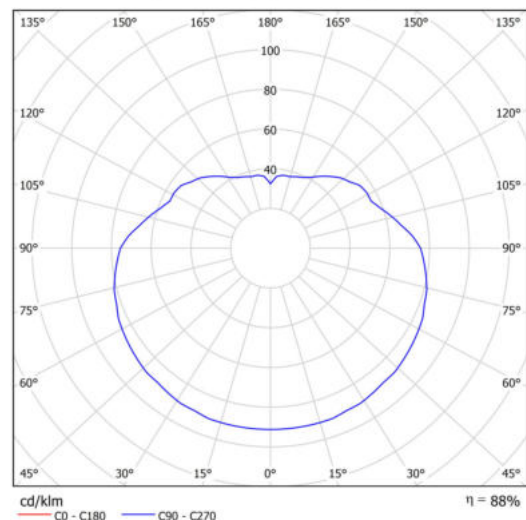

ISIS P3 PM-M

Kód produktu: ISI64971

Typ: LED-5L06E600Z11/PM3M/a2 NB DALI 4K#

Krátký popis svítidla: Nerez broušené závěsné LED svítidlo DALI a matované PMMA stínidlo. Tyčový závěs o délce 40 cm.

Technická data

Typy svítidel	Stmívatelné
Typ montáže	závěsné - tyč
Materiál základny	nerez ocel
Materiál stínidla	opálový polymethylmetakrylát
Barva základny	nerez broušená
Barva stínidla	bílá
Držení stínidla	ocelový držák
Umístění montáže	strop
Šířka	400 mm
Délka	400 mm
Výška	400 mm
Průměr	ø 400 mm
Délka závěsu	400 mm
Montážní otvor	není
Kabelový vstup	není
Energetická třída	D
Rázová pevnost	IK06
Provozní teplota	od -20°C do +30°C

Elektrická data

Příkon	27 W
Stupeň krytí	IP40
Objímka	LED modul
Svorkovnice	není
Počet svítidel na jistič B10A	31 ks
Počet svítidel na jistič B16A	50 ks
Počet svítidel na jistič C10A	52 ks
Počet svítidel na jistič C16A	85 ks

Světelná data

Světelný tok svítidla	4070 lm
Světelný tok zdroje	4630 lm
Měrný výkon	150 lm/W
Teplota chromatičnosti	4000 K
Životnost LED L80/B10	100000 hod
CRI	Ra80
MacAdam	3
Fotobiologická bezpečnost svítidla dle EN 62471 (Blue light hazard)	Risk group 0

Eulum data pro výpočtové programy jsou k dispozici na www.osmont.cz.