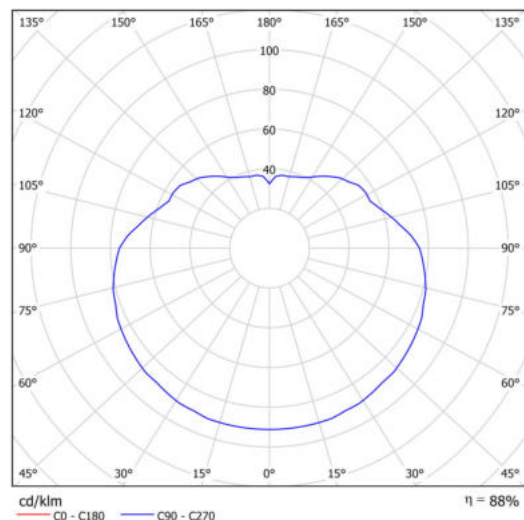

ISIS P3 PM-M

Kód produktu: ISI64970

Typ: LED-5L06E600Z11/PM3M/a1 NB DALI 4K#

Krátký popis svítidla: Nerez broušené závěsné LED svítidlo DALI a matované PMMA stínidlo. Tyčový závěs o délce 20 cm.

Technická data

Typy svítidel	Stmívatelné
Typ montáže	závěsné - tyč
Materiál základny	nerez ocel
Materiál stínidla	opálový polymethylmetakrylát
Barva základny	nerez broušená
Barva stínidla	bílá
Držení stínidla	ocelový držák
Umístění montáže	strop
Šířka	400 mm
Délka	400 mm
Výška	400 mm
Průměr	ø 400 mm
Délka závěsu	200 mm
Montážní otvor	není
Kabelový vstup	není
Energetická třída	D
Rázová pevnost	IK06
Provozní teplota	od -20°C do +30°C

Elektrická data

Příkon	27 W
Stupeň krytí	IP40
Objímka	LED modul
Svorkovnice	není
Počet svítidel na jistič B10A	31 ks
Počet svítidel na jistič B16A	50 ks
Počet svítidel na jistič C10A	52 ks
Počet svítidel na jistič C16A	85 ks

Světelná data

Světelný tok svítidla	4070 lm
Světelný tok zdroje	4630 lm
Měrný výkon	150 lm/W
Teplota chromatičnosti	4000 K
Životnost LED L80/B10	100000 hod
CRI	Ra80
MacAdam	3
Fotobiologická bezpečnost svítidla dle EN 62471 (Blue light hazard)	Risk group 0

Eulum data pro výpočtové programy jsou k dispozici na www.osmont.cz.