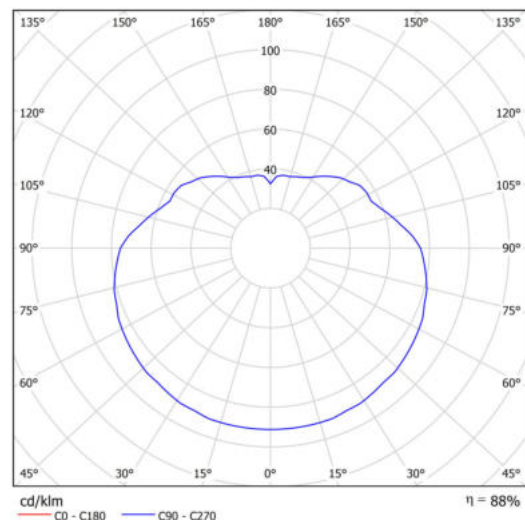

ISIS P3 PM-M

Kód produktu: ISI64968

Typ: LED-5L06E600Z11/PM3M/a4 NB 4K#

Krátký popis svítidla: Nerez broušené závěsné LED svítidlo ON/OFF a matované PMMA stínidlo. Tyčový závěs o délce 80 cm.

Technická data

Typy svítidel	Klasické on/off
Typ montáže	závěsné - tyč
Materiál základny	nerez ocel
Materiál stínidla	opálový polymethylmetakrylát
Barva základny	nerez broušená
Barva stínidla	bílá
Držení stínidla	ocelový držák
Umístění montáže	strop
Šířka	400 mm
Délka	400 mm
Výška	400 mm
Průměr	ø 400 mm
Délka závěsu	800 mm
Montážní otvor	není
Kabelový vstup	není
Energetická třída	D
Rázová pevnost	IK06
Provozní teplota	od -20°C do +30°C

Elektrická data

Příkon	27 W
Stupeň krytí	IP40
Objímka	LED modul
Svorkovnice	není
Počet svítidel na jistič B10A	31 ks
Počet svítidel na jistič B16A	50 ks
Počet svítidel na jistič C10A	52 ks
Počet svítidel na jistič C16A	85 ks

Světelná data

Světelný tok svítidla	4070 lm
Světelný tok zdroje	4630 lm
Měrný výkon	150 lm/W
Teplota chromatičnosti	4000 K
Životnost LED L80/B10	100000 hod
CRI	Ra80
MacAdam	3
Fotobiologická bezpečnost svítidla dle EN 62471 (Blue light hazard)	Risk group 0

Eulum data pro výpočtové programy jsou k dispozici na www.osmont.cz.