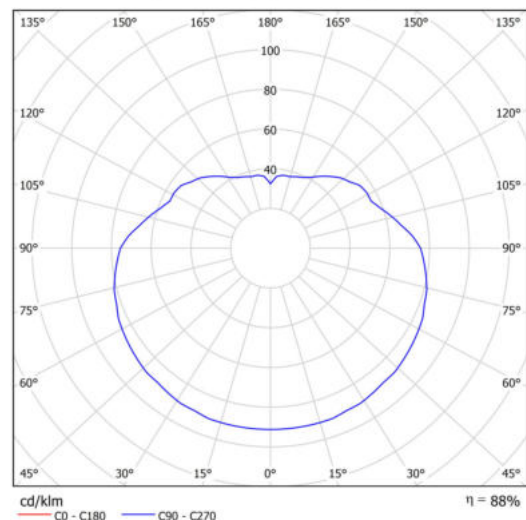

ISIS P3 PM-M

Kód produktu: ISI64967

Typ: LED-5L06E600Z11/PM3M/a3 NB 4K#

Krátký popis svítidla: Nerez broušené závěsné LED svítidlo ON/OFF a matované PMMA stínidlo. Tyčový závěs o délce 60 cm.

Technická data

Typy svítidel	Klasické on/off
Typ montáže	závěsné - tyč
Materiál základny	nerez ocel
Materiál stínidla	opálový polymethylmetakrylát
Barva základny	nerez broušená
Barva stínidla	bílá
Držení stínidla	ocelový držák
Umístění montáže	strop
Šířka	400 mm
Délka	400 mm
Výška	400 mm
Průměr	ø 400 mm
Délka závěsu	600 mm
Montážní otvor	není
Kabelový vstup	není
Energetická třída	D
Rázová pevnost	IK06
Provozní teplota	od -20°C do +30°C

Elektrická data

Příkon	27 W
Stupeň krytí	IP40
Objímka	LED modul
Svorkovnice	není
Počet svítidel na jistič B10A	31 ks
Počet svítidel na jistič B16A	50 ks
Počet svítidel na jistič C10A	52 ks
Počet svítidel na jistič C16A	85 ks

Světelná data

Světelný tok svítidla	4070 lm
Světelný tok zdroje	4630 lm
Měrný výkon	150 lm/W
Teplota chromatičnosti	4000 K
Životnost LED L80/B10	100000 hod
CRI	Ra80
MacAdam	3
Fotobiologická bezpečnost svítidla dle EN 62471 (Blue light hazard)	Risk group 0

Eulum data pro výpočtové programy jsou k dispozici na www.osmont.cz.