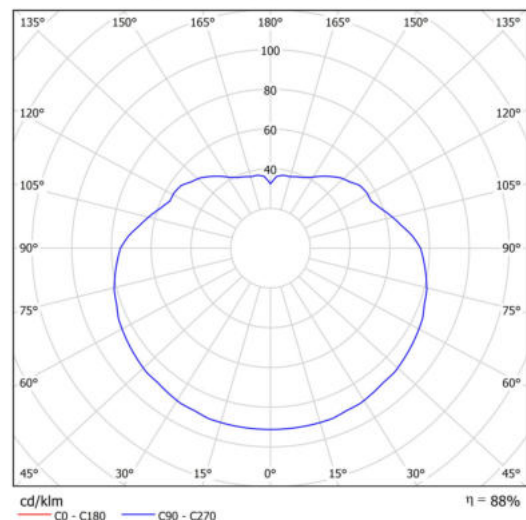

ISIS P3 PM-M

Kód produktu: ISI64966

Typ: LED-5L06E600Z11/PM3M/a2 NB 4K#

Krátký popis svítidla: Nerez broušené závěsné LED svítidlo ON/OFF a matované PMMA stínidlo. Tyčový závěs o délce 40 cm.

Technická data

Typy svítidel	Klasické on/off
Typ montáže	závěsné - tyč
Materiál základny	nerez ocel
Materiál stínidla	opálový polymethylmetakrylát
Barva základny	nerez broušená
Barva stínidla	bílá
Držení stínidla	ocelový držák
Umístění montáže	strop
Šířka	400 mm
Délka	400 mm
Výška	400 mm
Průměr	ø 400 mm
Délka závěsu	400 mm
Montážní otvor	není
Kabelový vstup	není
Energetická třída	D
Rázová pevnost	IK06
Provozní teplota	od -20°C do +30°C

Elektrická data

Příkon	27 W
Stupeň krytí	IP40
Objímka	LED modul
Svorkovnice	není
Počet svítidel na jistič B10A	31 ks
Počet svítidel na jistič B16A	50 ks
Počet svítidel na jistič C10A	52 ks
Počet svítidel na jistič C16A	85 ks

Světelná data

Světelný tok svítidla	4070 lm
Světelný tok zdroje	4630 lm
Měrný výkon	150 lm/W
Teplota chromatičnosti	4000 K
Životnost LED L80/B10	100000 hod
CRI	Ra80
MacAdam	3
Fotobiologická bezpečnost svítidla dle EN 62471 (Blue light hazard)	Risk group 0

Eulum data pro výpočtové programy jsou k dispozici na www.osmont.cz.