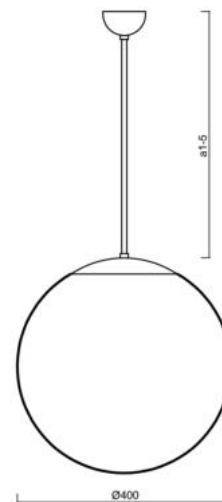

ISIS P3 PM-M

Kód produktu: ISI64966

Typ: LED-5L06E600Z11/PM3M/a2 NB 4K#

Krátký popis svítidla: Nerez broušené závěsné LED svítidlo ON/OFF a matované PMMA stínidlo. Tyčový závěs o délce 40 cm.

Technická data

Typy svítidel	Klasické on/off
Typ montáže	závěsné - tyč
Materiál základny	nerez ocel
Materiál stínidla	opálový polymethylmetakrylát
Barva základny	nerez broušená
Barva stínidla	bílá
Držení stínidla	ocelový držák
Umístění montáže	strop
Šířka	400 mm
Délka	400 mm
Výška	400 mm
Průměr	ø 400 mm
Délka závěsu	400 mm
Montážní otvor	není
Kabelový vstup	není
Energetická třída	D
Rázová pevnost	IK06
Provozní teplota	od -20°C do +30°C

Elektrická data

Příkon	27 W
Stupeň krytí	IP40
Objímka	LED modul
Svorkovnice	není
Počet svítidel na jistič B10A	31 ks
Počet svítidel na jistič B16A	50 ks
Počet svítidel na jistič C10A	52 ks
Počet svítidel na jistič C16A	85 ks

Světelná data

Světelný tok svítidla	4070 lm
Světelný tok zdroje	4630 lm
Měrný výkon	150 lm/W
Teplota chromatičnosti	4000 K
Životnost LED L80/B10	100000 hod
CRI	Ra80
MacAdam	3
Fotobiologická bezpečnost svítidla dle EN 62471 (Blue light hazard)	Risk group 0

Eulum data pro výpočtové programy jsou k dispozici na www.osmont.cz.