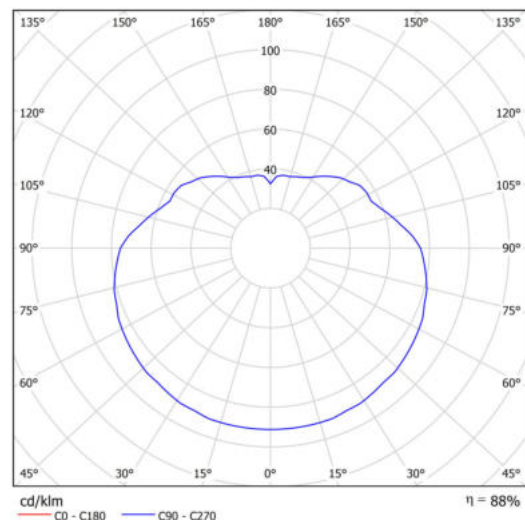

ISIS P3 PM-M

Kód produktu: ISI64965

Typ: LED-5L06E600Z11/PM3M/a1 NB 4K#

Krátký popis svítidla: Nerez broušené závěsné LED svítidlo ON/OFF a matované PMMA stínidlo. Tyčový závěs o délce 20 cm.

Technická data

Typy svítidel	Klasické on/off
Typ montáže	závěsné - tyč
Materiál základny	nerez ocel
Materiál stínidla	opálový polymethylmetakrylát
Barva základny	nerez broušená
Barva stínidla	bílá
Držení stínidla	ocelový držák
Umístění montáže	strop
Šířka	400 mm
Délka	400 mm
Výška	400 mm
Průměr	ø 400 mm
Délka závěsu	200 mm
Montážní otvor	není
Kabelový vstup	není
Energetická třída	D
Rázová pevnost	IK06
Provozní teplota	od -20°C do +30°C

Elektrická data

Příkon	27 W
Stupeň krytí	IP40
Objímka	LED modul
Svorkovnice	není
Počet svítidel na jistič B10A	31 ks
Počet svítidel na jistič B16A	50 ks
Počet svítidel na jistič C10A	52 ks
Počet svítidel na jistič C16A	85 ks

Světelná data

Světelný tok svítidla	4070 lm
Světelný tok zdroje	4630 lm
Měrný výkon	150 lm/W
Teplota chromatičnosti	4000 K
Životnost LED L80/B10	100000 hod
CRI	Ra80
MacAdam	3
Fotobiologická bezpečnost svítidla dle EN 62471 (Blue light hazard)	Risk group 0

Eulum data pro výpočtové programy jsou k dispozici na www.osmont.cz.