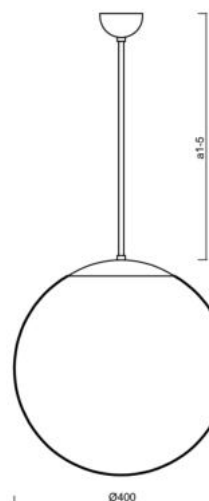

ISIS P3 PM-M

Kód produktu: ISI64956

Typ: LED-5L06E600Z11/PM3M/a2 NL DALI 4K#

Krátký popis svítidla: Nerez leštěné závěsné LED svítidlo DALI a matované PMMA stínidlo. Tyčový závěs o délce 40 cm.

Technická data

Typy svítidel	Stmívatelné
Typ montáže	závěsné - tyč
Materiál základny	nerez ocel
Materiál stínidla	opálový polymethylmetakrylát
Barva základny	nerez leštěná
Barva stínidla	bílá
Držení stínidla	ocelový držák
Umístění montáže	strop
Šířka	400 mm
Délka	400 mm
Výška	400 mm
Průměr	ø 400 mm
Délka závěsu	400 mm
Montážní otvor	není
Kabelový vstup	není
Energetická třída	D
Rázová pevnost	IK06
Provozní teplota	od -20°C do +30°C

Elektrická data

Příkon	27 W
Stupeň krytí	IP40
Objímka	LED modul
Svorkovnice	není
Počet svítidel na jistič B10A	31 ks
Počet svítidel na jistič B16A	50 ks
Počet svítidel na jistič C10A	52 ks
Počet svítidel na jistič C16A	85 ks

Světelná data

Světelný tok svítidla	4070 lm
Světelný tok zdroje	4630 lm
Měrný výkon	150 lm/W
Teplota chromatičnosti	4000 K
Životnost LED L80/B10	100000 hod
CRI	Ra80
MacAdam	3
Fotobiologická bezpečnost svítidla dle EN 62471 (Blue light hazard)	Risk group 0

Eulum data pro výpočtové programy jsou k dispozici na www.osmont.cz.