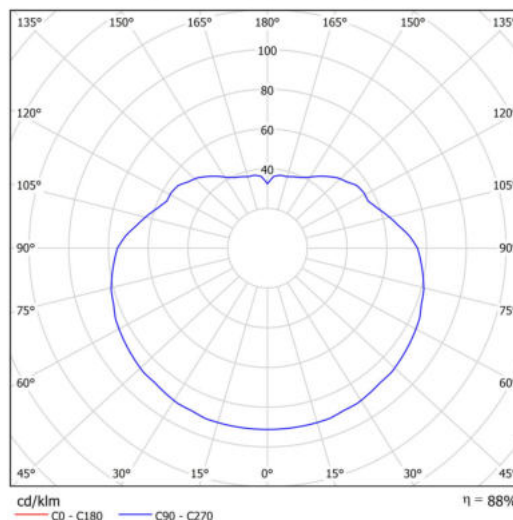

ISIS P3 PM-M

Kód produktu: ISI64956

Typ: LED-5L06E600Z11/PM3M/a2 NL DALI 4K#

Krátký popis svítidla: Nerez leštěné závěsné LED svítidlo DALI a matované PMMA stínidlo. Tyčový závěs o délce 40 cm.

Technická data

Typy svítidel	Stmívatelné
Typ montáže	závěsné - tyč
Materiál základny	nerez ocel
Materiál stínidla	opálový polymethylmetakrylát
Barva základny	nerez leštěná
Barva stínidla	bílá
Držení stínidla	ocelový držák
Umístění montáže	strop
Šířka	400 mm
Délka	400 mm
Výška	400 mm
Průměr	ø 400 mm
Délka závěsu	400 mm
Montážní otvor	není
Kabelový vstup	není
Energetická třída	D
Rázová pevnost	IK06
Provozní teplota	od -20°C do +30°C

Elektrická data

Příkon	27 W
Stupeň krytí	IP40
Objímka	LED modul
Svorkovnice	není
Počet svítidel na jistič B10A	31 ks
Počet svítidel na jistič B16A	50 ks
Počet svítidel na jistič C10A	52 ks
Počet svítidel na jistič C16A	85 ks

Světelná data

Světelný tok svítidla	4070 lm
Světelný tok zdroje	4630 lm
Měrný výkon	150 lm/W
Teplota chromatičnosti	4000 K
Životnost LED L80/B10	100000 hod
CRI	Ra80
MacAdam	3
Fotobiologická bezpečnost svítidla dle EN 62471 (Blue light hazard)	Risk group 0

Eulum data pro výpočtové programy jsou k dispozici na www.osmont.cz.