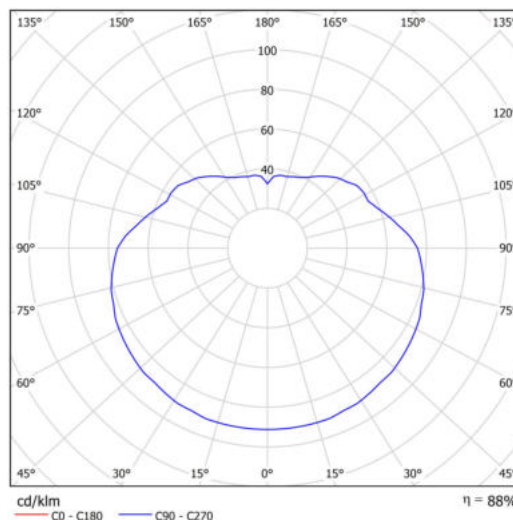

ISIS P3 PM-M

Kód produktu: ISI64439

Typ: LED-5L06E600Z11/PM3M/a5 MS 3K#

Krátký popis svítidla: Mosazné závěsné LED svítidlo ON/OFF a matované PMMA stínidlo. Tyčový závěs o délce 100 cm.

Technická data

Typy svítidel	Klasické on/off
Typ montáže	závěsné - tyč
Materiál základny	Mosaz
Materiál stínidla	opálový polymethylmetakrylát
Barva základny	mosaz leštěná
Barva stínidla	bílá
Držení stínidla	ocelový držák
Umístění montáže	strop
Šířka	400 mm
Délka	400 mm
Výška	400 mm
Průměr	ø 400 mm
Délka závěsu	1000 mm
Montážní otvor	není
Kabelový vstup	není
Energetická třída	D
Rázová pevnost	IK06
Provozní teplota	od -20°C do +30°C

Elektrická data

Příkon	27 W
Stupeň krytí	IP40
Objímka	LED modul
Svorkovnice	není
Počet svítidel na jistič B10A	31 ks
Počet svítidel na jistič B16A	50 ks
Počet svítidel na jistič C10A	52 ks
Počet svítidel na jistič C16A	85 ks

Světelná data

Světelný tok svítidla	3910 lm
Světelný tok zdroje	4440 lm
Měrný výkon	144 lm/W
Teplota chromatičnosti	3000 K
Životnost LED L80/B10	100000 hod
CRI	Ra80
MacAdam	3
Fotobiologická bezpečnost svítidla dle EN 62471 (Blue light hazard)	Risk group 0

Eulum data pro výpočtové programy jsou k dispozici na www.osmont.cz.