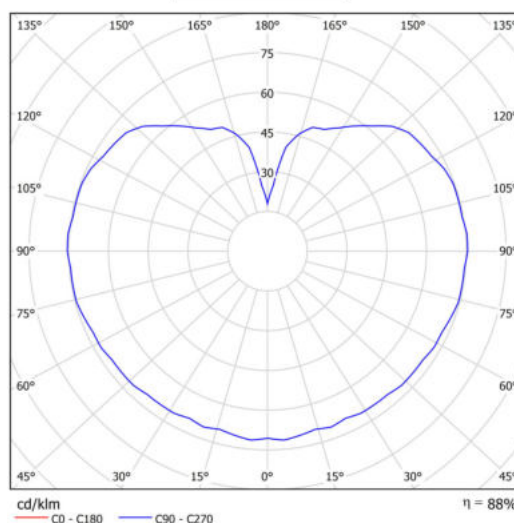

ISIS P2 PM-M

Kód produktu: ISI64382

Typ: LED-5L06E450Z11/PM2M/a3 MS DALI 3K#

Krátký popis svítidla: Mosazné závěsné LED svítidlo DALI a matované PMMA stínidlo. Tyčový závěs o délce 60 cm.

Technická data

Typy svítidel	Stmívatelné
Typ montáže	závěsné - tyč
Materiál základny	Mosaz
Materiál stínidla	opálový polymethylmetakrylát
Barva základny	mosaz leštěná
Barva stínidla	bílá
Držení stínidla	ocelový držák
Umístění montáže	strop
Šířka	300 mm
Délka	300 mm
Výška	300 mm
Průměr	Ø 300 mm
Délka závěsu	600 mm
Montážní otvor	není
Kabelový vstup	není
Energetická třída	D
Rázová pevnost	IK06
Provozní teplota	od -20°C do +30°C

Elektrická data

Příkon	20 W
Stupeň krytí	IP40
Objímka	LED modul
Svorkovnice	není
Počet svítidel na jistič B10A	31 ks
Počet svítidel na jistič B16A	50 ks
Počet svítidel na jistič C10A	52 ks
Počet svítidel na jistič C16A	85 ks

Světelná data

Světelný tok svítidla	2960 lm
Světelný tok zdroje	3360 lm
Měrný výkon	148 lm/W
Teplota chromatičnosti	3000 K
Životnost LED L80/B10	100000 hod
CRI	Ra80
MacAdam	3
Fotobiologická bezpečnost svítidla dle EN 62471 (Blue light hazard)	Risk group 0

Eulum data pro výpočtové programy jsou k dispozici na www.osmont.cz.