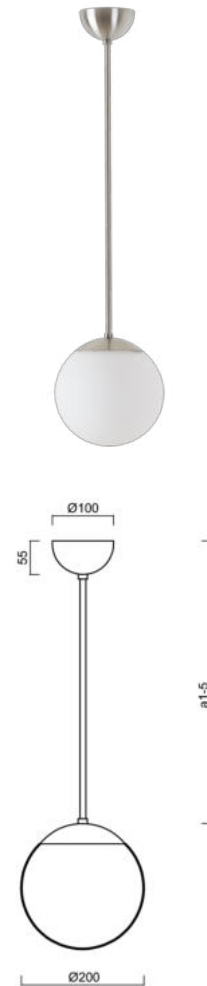

## ISIS P1 PM-M

---

LED-5L05E500Z11/PM1M/a2 NB 4K#

[WWW.OSMONT.CZ](http://WWW.OSMONT.CZ)

# ISIS P1 PM-M

Kód produktu: ISI72941

Typ: LED-5L05E500Z11/PM1M/a2 NB 4K#

Krátký popis svítidla: Nerez broušené závěsné LED svítidlo ON/OFF a matované PMMA stínidlo. Tyčový závěs o délce 40 cm.

## Technická data

Typy svítidel	Klasické on/off
Typ montáže	závěsné - tyč
Materiál základny	nerez ocel
Materiál stínidla	opálový polymethylmetakrylát
Barva základny	nerez broušená
Barva stínidla	bílá
Držení stínidla	ocelový držák
Umístění montáže	strop
Šířka	200 mm
Délka	200 mm
Výška	200 mm
Průměr	ø 200 mm
Délka závěsu	400 mm
Montážní otvor	není
Kabelový vstup	není
Energetická třída	D
Rázová pevnost	IK06
Provozní teplota	od -20°C do +30°C