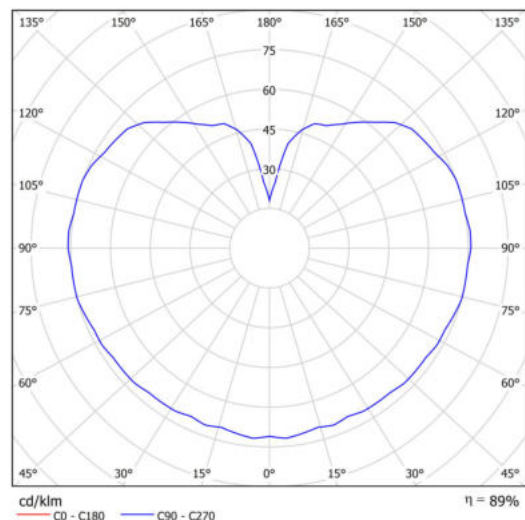

Světelná data

Světelný tok svítidla	1130 lm
Světelný tok zdroje	1280 lm
Měrný výkon	141 lm/W
Teplota chromatičnosti	4000 K
Životnost LED L80/B10	100000 hod
CRI	Ra80
MacAdam	3
Fotobiologická bezpečnost svítidla dle EN 62471 (Blue light hazard)	Risk group 0