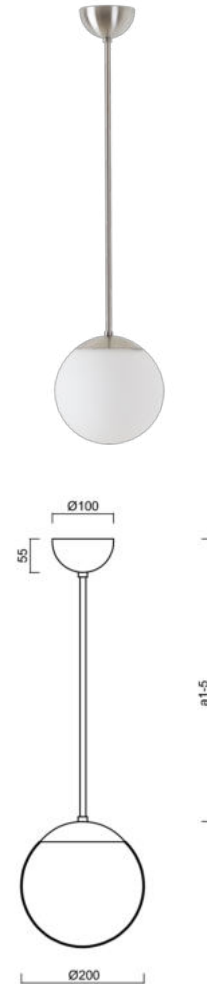

ISIS P1 PM-M

LED-5L05E500Z11/PM1M/a1 NB 4K#

WWW.OSMONT.CZ

ISIS P1 PM-M

Kód produktu: ISI72940

Typ: LED-5L05E500Z11/PM1M/a1 NB 4K#

Krátký popis svítidla: Nerez broušené závěsné LED svítidlo ON/OFF a matované PMMA stínidlo. Tyčový závěs o délce 20 cm.

Technická data

Typy svítidel	Klasické on/off
Typ montáže	závěsné - tyč
Materiál základny	nerez ocel
Materiál stínidla	opálový polymethylmetakrylát
Barva základny	nerez broušená
Barva stínidla	bílá
Držení stínidla	ocelový držák
Umístění montáže	strop
Šířka	200 mm
Délka	200 mm
Výška	200 mm
Průměr	Ø 200 mm
Délka závěsu	200 mm
Montážní otvor	není
Kabelový vstup	není
Energetická třída	D
Rázová pevnost	IK06
Provozní teplota	od -20°C do +30°C