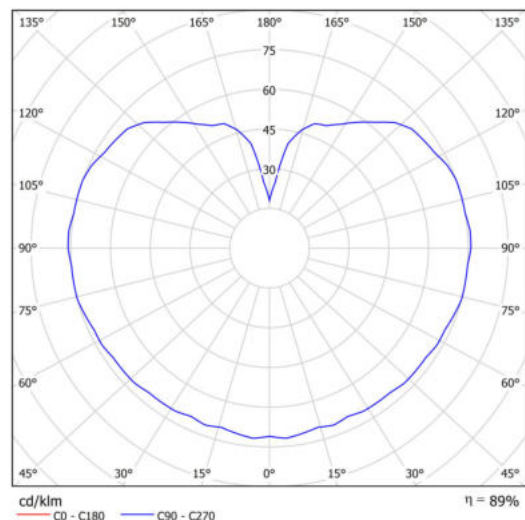

Technická data

Typy svítidel	Klasické on/off
Typ montáže	závěsné - tyč
Materiál základny	nerez ocel
Materiál stínidla	opálový polymethylmetakrylát
Barva základny	nerez broušená
Barva stínidla	bílá
Držení stínidla	ocelový držák
Umístění montáže	strop
Šířka	200 mm
Délka	200 mm
Výška	200 mm
Průměr	Ø 200 mm
Délka závěsu	200 mm
Montážní otvor	není
Kabelový vstup	není
Energetická třída	D
Rázová pevnost	IK06
Provozní teplota	od -20°C do +30°C

Světelná data

Světelný tok svítidla	1130 lm
Světelný tok zdroje	1280 lm
Měrný výkon	141 lm/W
Teplota chromatičnosti	4000 K
Životnost LED L80/B10	100000 hod
CRI	Ra80
MacAdam	3
Fotobiologická bezpečnost svítidla dle EN 62471 (Blue light hazard)	Risk group 0