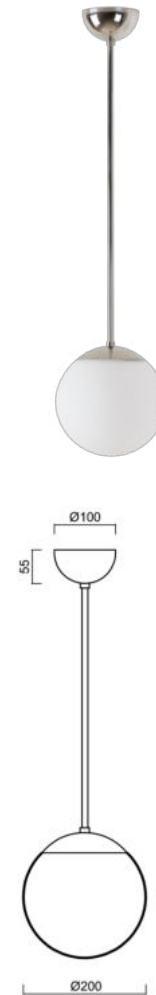

ISIS P1 PM-M

LED-5L05E500Z11/PM1M/a5 NL DALI 4K#

WWW.OSMONT.CZ

ISIS P1 PM-M

Kód produktu: ISI72939

Typ: LED-5L05E500Z11/PM1M/a5 NL DALI 4K#

Krátký popis svítidla: Nerez leštěné závěsné LED svítidlo DALI a matované PMMA stínidlo. Tyčový závěs o délce 100 cm.

Technická data

Typy svítidel	Stmívatelné
Typ montáže	závěsné - tyč
Materiál základny	nerez ocel
Materiál stínidla	opálový polymethylmetakrylát
Barva základny	nerez leštěná
Barva stínidla	bílá
Držení stínidla	ocelový držák
Umístění montáže	strop
Šířka	200 mm
Délka	200 mm
Výška	200 mm
Průměr	ø 200 mm
Délka závěsu	1000 mm
Montážní otvor	není
Kabelový vstup	není
Energetická třída	D
Rázová pevnost	IK06
Provozní teplota	od -20°C do +30°C