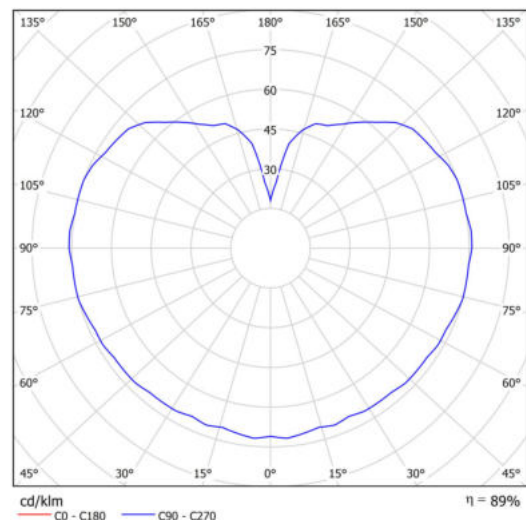

Technická data

Typy svítidel	Stmívatelné
Typ montáže	závěsné - tyč
Materiál základny	nerez ocel
Materiál stínidla	opálový polymethylmetakrylát
Barva základny	nerez leštěná
Barva stínidla	bílá
Držení stínidla	ocelový držák
Umístění montáže	strop
Šířka	200 mm
Délka	200 mm
Výška	200 mm
Průměr	ø 200 mm
Délka závěsu	1000 mm
Montážní otvor	není
Kabelový vstup	není
Energetická třída	D
Rázová pevnost	IK06
Provozní teplota	od -20°C do +30°C

Světelná data

Světelný tok svítidla	1130 lm
Světelný tok zdroje	1280 lm
Měrný výkon	141 lm/W
Teplota chromatičnosti	4000 K
Životnost LED L80/B10	100000 hod
CRI	Ra80
MacAdam	3
Fotobiologická bezpečnost svítidla dle EN 62471 (Blue light hazard)	Risk group 0