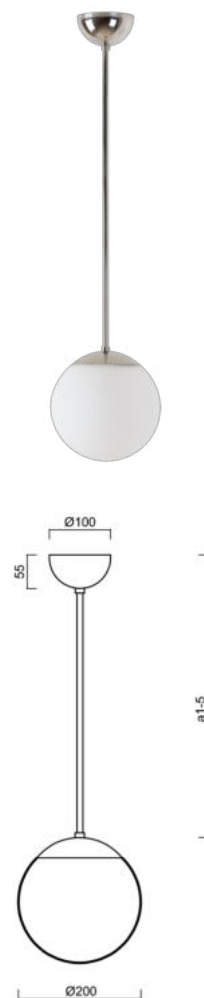

ISIS P1 PM-M

Kód produktu: ISI72937

Typ: LED-5L05E500Z11/PM1M/a3 NL DALI 4K#

Krátký popis svítidla: Nerez leštěné závěsné LED svítidlo DALI a matované PMMA stínidlo. Tyčový závěs o délce 60 cm.

Technická data

Typy svítidel	Stmívatelné
Typ montáže	závěsné - tyč
Materiál základny	nerez ocel
Materiál stínidla	opálový polymethylmetakrylát
Barva základny	nerez leštěná
Barva stínidla	bílá
Držení stínidla	ocelový držák
Umístění montáže	strop
Šířka	200 mm
Délka	200 mm
Výška	200 mm
Průměr	ø 200 mm
Délka závěsu	600 mm
Montážní otvor	není
Kabelový vstup	není
Energetická třída	D
Rázová pevnost	IK06
Provozní teplota	od -20°C do +30°C

Elektrická data

Příkon	8 W
Stupeň krytí	IP40
Objímka	LED modul
Svorkovnice	není
Počet svítidel na jistič B10A	44 ks
Počet svítidel na jistič B16A	71 ks
Počet svítidel na jistič C10A	71 ks
Počet svítidel na jistič C16A	114 ks

Světelná data

Světelný tok svítidla	1130 lm
Světelný tok zdroje	1280 lm
Měrný výkon	141 lm/W
Teplota chromatičnosti	4000 K
Životnost LED L80/B10	100000 hod
CRI	Ra80
MacAdam	3
Fotobiologická bezpečnost svítidla dle EN 62471 (Blue light hazard)	Risk group 0

Eulum data pro výpočtové programy jsou k dispozici na www.osmont.cz.