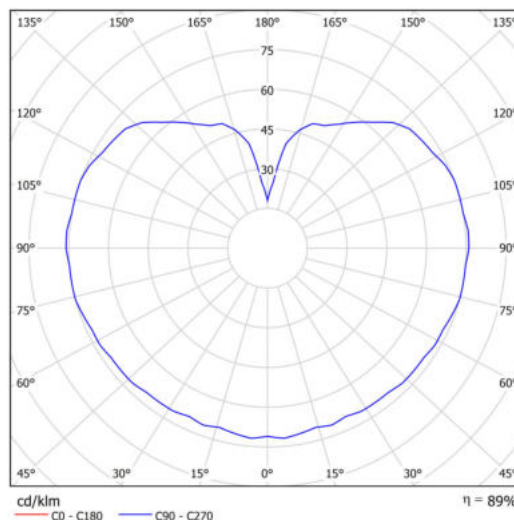

ISIS P1 PM-M

Kód produktu: ISI72937

Typ: LED-5L05E500Z11/PM1M/a3 NL DALI 4K#

Krátký popis svítidla: Nerez leštěné závěsné LED svítidlo DALI a matované PMMA stínidlo. Tyčový závěs o délce 60 cm.

Technická data

Typy svítidel	Stmívatelné
Typ montáže	závěsné - tyč
Materiál základny	nerez ocel
Materiál stínidla	opálový polymethylmetakrylát
Barva základny	nerez leštěná
Barva stínidla	bílá
Držení stínidla	ocelový držák
Umístění montáže	strop
Šířka	200 mm
Délka	200 mm
Výška	200 mm
Průměr	ø 200 mm
Délka závěsu	600 mm
Montážní otvor	není
Kabelový vstup	není
Energetická třída	D
Rázová pevnost	IK06
Provozní teplota	od -20°C do +30°C

Elektrická data

Příkon	8 W
Stupeň krytí	IP40
Objímka	LED modul
Svorkovnice	není
Počet svítidel na jistič B10A	44 ks
Počet svítidel na jistič B16A	71 ks
Počet svítidel na jistič C10A	71 ks
Počet svítidel na jistič C16A	114 ks

Světelná data

Světelný tok svítidla	1130 lm
Světelný tok zdroje	1280 lm
Měrný výkon	141 lm/W
Teplota chromatičnosti	4000 K
Životnost LED L80/B10	100000 hod
CRI	Ra80
MacAdam	3
Fotobiologická bezpečnost svítidla dle EN 62471 (Blue light hazard)	Risk group 0

Eulum data pro výpočtové programy jsou k dispozici na www.osmont.cz.