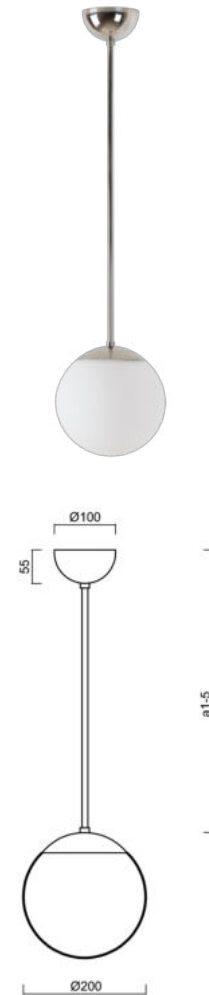

ISIS P1 PM-M

LED-5L05E500Z11/PM1M/a1 NL DALI 4K#

WWW.OSMONT.CZ

ISIS P1 PM-M

Kód produktu: ISI72935

Typ: LED-5L05E500Z11/PM1M/a1 NL DALI 4K#

Krátký popis svítidla: Nerez leštěné závěsné LED svítidlo DALI a matované PMMA stínidlo. Tyčový závěs o délce 20 cm.

Technická data

Typy svítidel	Stmívatelné
Typ montáže	závěsné - tyč
Materiál základny	nerez ocel
Materiál stínidla	opálový polymethylmetakrylát
Barva základny	nerez leštěná
Barva stínidla	bílá
Držení stínidla	ocelový držák
Umístění montáže	strop
Šířka	200 mm
Délka	200 mm
Výška	200 mm
Průměr	Ø 200 mm
Délka závěsu	200 mm
Montážní otvor	není
Kabelový vstup	není
Energetická třída	D
Rázová pevnost	IK06
Provozní teplota	od -20°C do +30°C

Elektrická data

Příkon	8 W
Stupeň krytí	IP40
Objímka	LED modul
Svorkovnice	není
Počet svítidel na jistič B10A	44 ks
Počet svítidel na jistič B16A	71 ks
Počet svítidel na jistič C10A	71 ks
Počet svítidel na jistič C16A	114 ks