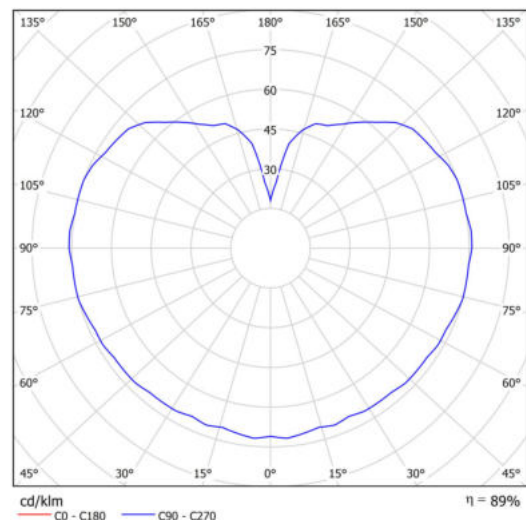

Technická data

Typy svítidel	Stmívatelné
Typ montáže	závěsné - tyč
Materiál základny	nerez ocel
Materiál stínidla	opálový polymethylmetakrylát
Barva základny	nerez leštěná
Barva stínidla	bílá
Držení stínidla	ocelový držák
Umístění montáže	strop
Šířka	200 mm
Délka	200 mm
Výška	200 mm
Průměr	Ø 200 mm
Délka závěsu	200 mm
Montážní otvor	není
Kabelový vstup	není
Energetická třída	D
Rázová pevnost	IK06
Provozní teplota	od -20°C do +30°C

Světelná data

Světelný tok svítidla	1130 lm
Světelný tok zdroje	1280 lm
Měrný výkon	141 lm/W
Teplota chromatičnosti	4000 K
Životnost LED L80/B10	100000 hod
CRI	Ra80
MacAdam	3
Fotobiologická bezpečnost svítidla dle EN 62471 (Blue light hazard)	Risk group 0