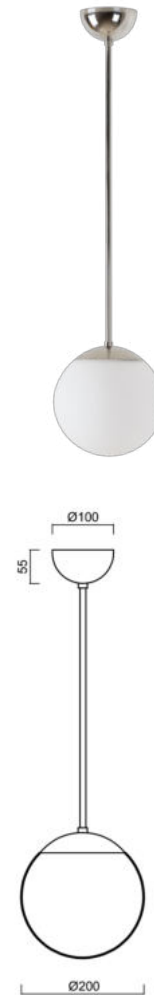

ISIS P1 PM-M

LED-5L05E500Z11/PM1M/a5 NL 4K#

WWW.OSMONT.CZ

ISIS P1 PM-M

Kód produktu: ISI72934

Typ: LED-5L05E500Z11/PM1M/a5 NL 4K#

Krátký popis svítidla: Nerez leštěné závěsné LED svítidlo ON/OFF a matované PMMA stínidlo. Tyčový závěs o délce 100 cm.

Technická data

Typy svítidel	Klasické on/off
Typ montáže	závěsné - tyč
Materiál základny	nerez ocel
Materiál stínidla	opálový polymethylmetakrylát
Barva základny	nerez leštěná
Barva stínidla	bílá
Držení stínidla	ocelový držák
Umístění montáže	strop
Šířka	200 mm
Délka	200 mm
Výška	200 mm
Průměr	Ø 200 mm
Délka závěsu	1000 mm
Montážní otvor	není
Kabelový vstup	není
Energetická třída	D
Rázová pevnost	IK06
Provozní teplota	od -20°C do +30°C