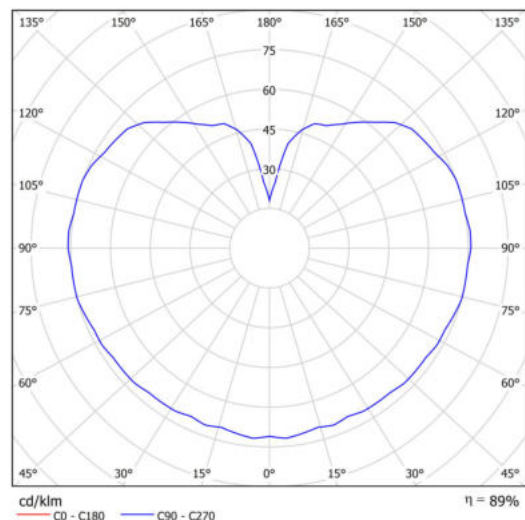

Technická data

Typy svítidel	Klasické on/off
Typ montáže	závěsné - tyč
Materiál základny	nerez ocel
Materiál stínidla	opálový polymethylmetakrylát
Barva základny	nerez leštěná
Barva stínidla	bílá
Držení stínidla	ocelový držák
Umístění montáže	strop
Šířka	200 mm
Délka	200 mm
Výška	200 mm
Průměr	Ø 200 mm
Délka závěsu	1000 mm
Montážní otvor	není
Kabelový vstup	není
Energetická třída	D
Rázová pevnost	IK06
Provozní teplota	od -20°C do +30°C

Světelná data

Světelný tok svítidla	1130 lm
Světelný tok zdroje	1280 lm
Měrný výkon	141 lm/W
Teplota chromatičnosti	4000 K
Životnost LED L80/B10	100000 hod
CRI	Ra80
MacAdam	3
Fotobiologická bezpečnost svítidla dle EN 62471 (Blue light hazard)	Risk group 0