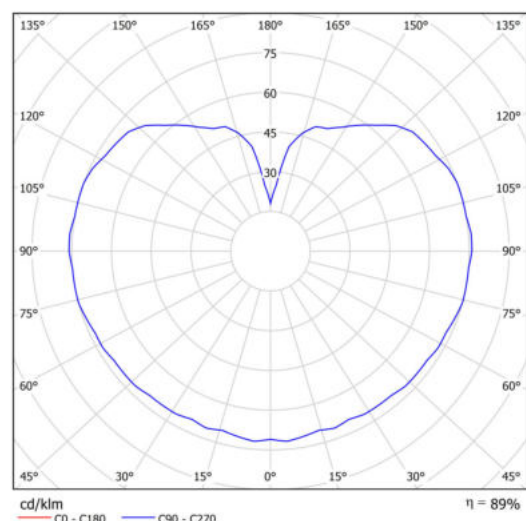

Světelná data

Světelný tok svítidla	1130 lm
Světelný tok zdroje	1280 lm
Měrný výkon	141 lm/W
Teplota chromatičnosti	4000 K
Životnost LED L80/B10	100000 hod
CRI	Ra80
MacAdam	3
Fotobiologická bezpečnost svítidla dle EN 62471 (Blue light hazard)	Risk group 0