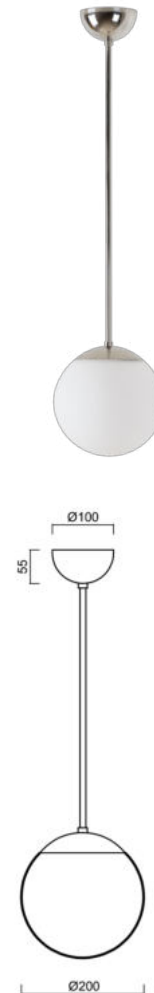

## ISIS P1 PM-M

---

LED-5L05E500Z11/PM1M/a4 NL 4K#

[WWW.OSMONT.CZ](http://WWW.OSMONT.CZ)

# ISIS P1 PM-M

Kód produktu: ISI72933

Typ: LED-5L05E500Z11/PM1M/a4 NL 4K#

Krátký popis svítidla: Nerez leštěné závěsné LED svítidlo ON/OFF a matované PMMA stínidlo. Tyčový závěs o délce 80 cm.

## Technická data

Typy svítidel	Klasické on/off
Typ montáže	závěsné - tyč
Materiál základny	nerez ocel
Materiál stínidla	opálový polymetylmakrylát
Barva základny	nerez leštěná
Barva stínidla	bílá
Držení stínidla	ocelový držák
Umístění montáže	strop
Šířka	200 mm
Délka	200 mm
Výška	200 mm
Průměr	ø 200 mm
Délka závěsu	800 mm
Montážní otvor	není
Kabelový vstup	není
Energetická třída	D
Rázová pevnost	IK06
Provozní teplota	od -20°C do +30°C