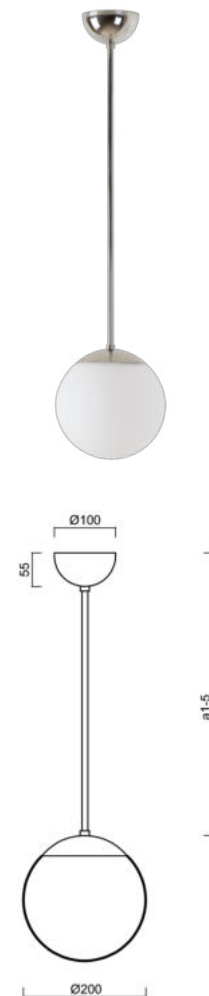

ISIS P1 PM-M

Kód produktu: ISI72932

Typ: LED-5L05E500Z11/PM1M/a3 NL 4K#

Krátký popis svítidla: Nerez leštěné závěsné LED svítidlo ON/OFF a matované PMMA stínidlo. Tyčový závěs o délce 60 cm.

Technická data

Typy svítidel	Klasické on/off
Typ montáže	závěsné - tyč
Materiál základny	nerez ocel
Materiál stínidla	opálový polymethylmetakrylát
Barva základny	nerez leštěná
Barva stínidla	bílá
Držení stínidla	ocelový držák
Umístění montáže	strop
Šířka	200 mm
Délka	200 mm
Výška	200 mm
Průměr	Ø 200 mm
Délka závěsu	600 mm
Montážní otvor	není
Kabelový vstup	není
Energetická třída	D
Rázová pevnost	IK06
Provozní teplota	od -20°C do +30°C

Elektrická data

Příkon	8 W
Stupeň krytí	IP40
Objímka	LED modul
Svorkovnice	není
Počet svítidel na jistič B10A	50 ks
Počet svítidel na jistič B16A	78 ks
Počet svítidel na jistič C10A	84 ks
Počet svítidel na jistič C16A	130 ks

Světelná data

Světelný tok svítidla	1130 lm
Světelný tok zdroje	1280 lm
Měrný výkon	141 lm/W
Teplota chromatičnosti	4000 K
Životnost LED L80/B10	100000 hod
CRI	Ra80
MacAdam	3
Fotobiologická bezpečnost svítidla dle EN 62471 (Blue light hazard)	Risk group 0

Eulum data pro výpočtové programy jsou k dispozici na www.osmont.cz.