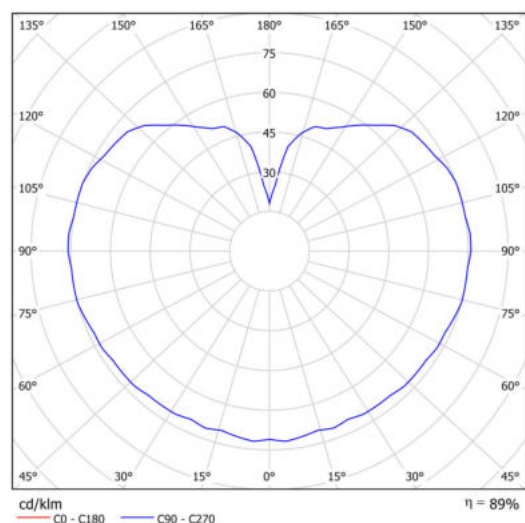

ISIS P1 PM-M

Kód produktu: ISI72932

Typ: LED-5L05E500Z11/PM1M/a3 NL 4K#

Krátký popis svítidla: Nerez leštěné závěsné LED svítidlo ON/OFF a matované PMMA stínidlo. Tyčový závěs o délce 60 cm.

Technická data

Typy svítidel	Klasické on/off
Typ montáže	závěsné - tyč
Materiál základny	nerez ocel
Materiál stínidla	opálový polymethylmetakrylát
Barva základny	nerez leštěná
Barva stínidla	bílá
Držení stínidla	ocelový držák
Umístění montáže	strop
Šířka	200 mm
Délka	200 mm
Výška	200 mm
Průměr	Ø 200 mm
Délka závěsu	600 mm
Montážní otvor	není
Kabelový vstup	není
Energetická třída	D
Rázová pevnost	IK06
Provozní teplota	od -20°C do +30°C

Elektrická data

Příkon	8 W
Stupeň krytí	IP40
Objímka	LED modul
Svorkovnice	není
Počet svítidel na jistič B10A	50 ks
Počet svítidel na jistič B16A	78 ks
Počet svítidel na jistič C10A	84 ks
Počet svítidel na jistič C16A	130 ks

Světelná data

Světelný tok svítidla	1130 lm
Světelný tok zdroje	1280 lm
Měrný výkon	141 lm/W
Teplota chromatičnosti	4000 K
Životnost LED L80/B10	100000 hod
CRI	Ra80
MacAdam	3
Fotobiologická bezpečnost svítidla dle EN 62471 (Blue light hazard)	Risk group 0

Eulum data pro výpočtové programy jsou k dispozici na www.osmont.cz.