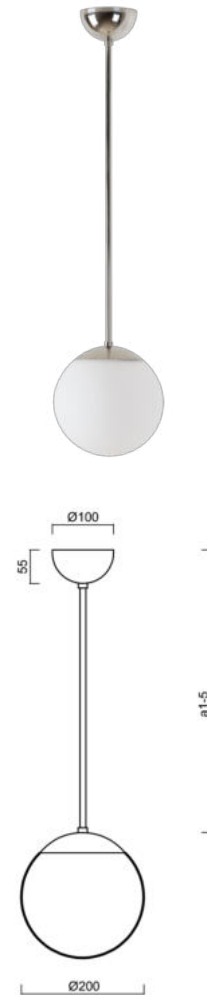

## ISIS P1 PM-M

---

LED-5L05E500Z11/PM1M/a2 NL 4K#

[WWW.OSMONT.CZ](http://WWW.OSMONT.CZ)

# ISIS P1 PM-M

Kód produktu: ISI72931

Typ: LED-5L05E500Z11/PM1M/a2 NL 4K#

Krátký popis svítidla: Nerez leštěné závěsné LED svítidlo ON/OFF a matované PMMA stínidlo. Tyčový závěs o délce 40 cm.

## Technická data

Typy svítidel	Klasické on/off
Typ montáže	závěsné - tyč
Materiál základny	nerez ocel
Materiál stínidla	opálový polymethylmetakrylát
Barva základny	nerez leštěná
Barva stínidla	bílá
Držení stínidla	ocelový držák
Umístění montáže	strop
Šířka	200 mm
Délka	200 mm
Výška	200 mm
Průměr	ø 200 mm
Délka závěsu	400 mm
Montážní otvor	není
Kabelový vstup	není
Energetická třída	D
Rázová pevnost	IK06
Provozní teplota	od -20°C do +30°C