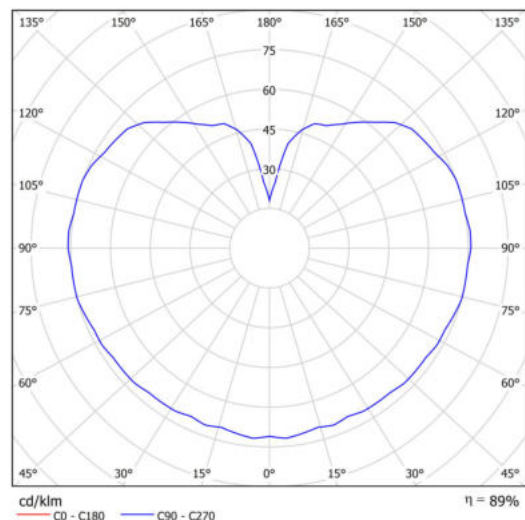

Technická data

Typy svítidel	Klasické on/off
Typ montáže	závěsné - tyč
Materiál základny	nerez ocel
Materiál stínidla	opálový polymethylmetakrylát
Barva základny	nerez leštěná
Barva stínidla	bílá
Držení stínidla	ocelový držák
Umístění montáže	strop
Šířka	200 mm
Délka	200 mm
Výška	200 mm
Průměr	Ø 200 mm
Délka závěsu	200 mm
Montážní otvor	není
Kabelový vstup	není
Energetická třída	D
Rázová pevnost	IK06
Provozní teplota	od -20°C do +30°C

Světelná data

Světelný tok svítidla	1130 lm
Světelný tok zdroje	1280 lm
Měrný výkon	141 lm/W
Teplota chromatičnosti	4000 K
Životnost LED L80/B10	100000 hod
CRI	Ra80
MacAdam	3
Fotobiologická bezpečnost svítidla dle EN 62471 (Blue light hazard)	Risk group 0