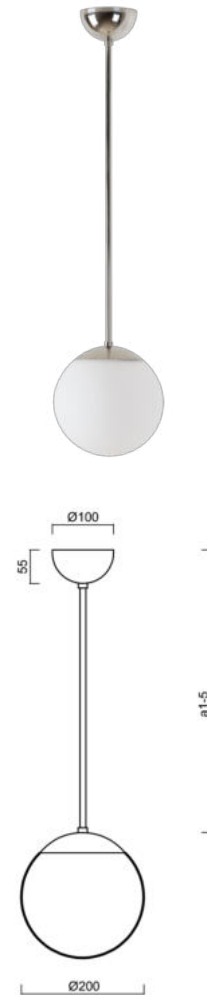

ISIS P1 PM-M

LED-5L05E500Z11/PM1M/a1 NL 4K#

WWW.OSMONT.CZ

ISIS P1 PM-M

Kód produktu: ISI72930

Typ: LED-5L05E500Z11/PM1M/a1 NL 4K#

Krátký popis svítidla: Nerez leštěné závěsné LED svítidlo ON/OFF a matované PMMA stínidlo. Tyčový závěs o délce 20 cm.

Technická data

Typy svítidel	Klasické on/off
Typ montáže	závěsné - tyč
Materiál základny	nerez ocel
Materiál stínidla	opálový polymethylmetakrylát
Barva základny	nerez leštěná
Barva stínidla	bílá
Držení stínidla	ocelový držák
Umístění montáže	strop
Šířka	200 mm
Délka	200 mm
Výška	200 mm
Průměr	Ø 200 mm
Délka závěsu	200 mm
Montážní otvor	není
Kabelový vstup	není
Energetická třída	D
Rázová pevnost	IK06
Provozní teplota	od -20°C do +30°C

Elektrická data

Příkon	8 W
Stupeň krytí	IP40
Objímka	LED modul
Svorkovnice	není
Počet svítidel na jistič B10A	50 ks
Počet svítidel na jistič B16A	78 ks
Počet svítidel na jistič C10A	84 ks
Počet svítidel na jistič C16A	130 ks

Světelná data

Světelný tok svítidla	1130 lm
Světelný tok zdroje	1280 lm
Měrný výkon	141 lm/W
Teplota chromatičnosti	4000 K
Životnost LED L80/B10	100000 hod
CRI	Ra80
MacAdam	3
Fotobiologická bezpečnost svítidla dle EN 62471 (Blue light hazard)	Risk group 0