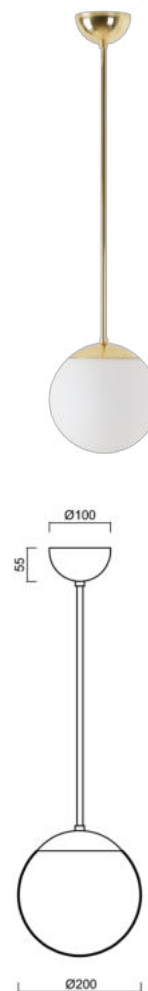

ISIS P1 PM-M

LED-5L05E500Z11/PM1M/a5 MS DALI 4K#

WWW.OSMONT.CZ

ISIS P1 PM-M

Kód produktu: ISI72929

Typ: LED-5L05E500Z11/PM1M/a5 MS DALI 4K#

Krátký popis svítidla: Mosazné závěsné LED svítidlo DALI a matované PMMA stínidlo. Tyčový závěs o délce 100 cm.

Technická data

Typy svítidel	Stmívatelné
Typ montáže	závěsné - tyč
Materiál základny	Mosaz
Materiál stínidla	opálový polymethylmetakrylát
Barva základny	mosaz leštěná
Barva stínidla	bílá
Držení stínidla	ocelový držák
Umístění montáže	strop
Šířka	200 mm
Délka	200 mm
Výška	200 mm
Průměr	Ø 200 mm
Délka závěsu	1000 mm
Montážní otvor	není
Kabelový vstup	není
Energetická třída	D
Rázová pevnost	IK06
Provozní teplota	od -20°C do +30°C