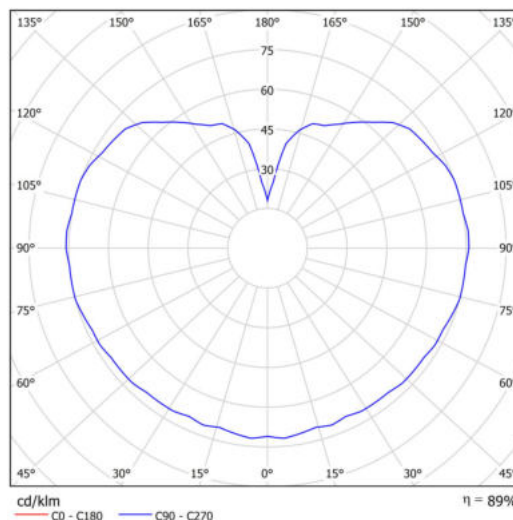

Technická data

Typy svítidel	Stmívatelné
Typ montáže	závěsné - tyč
Materiál základny	Mosaz
Materiál stínidla	opálový polymethylmetakrylát
Barva základny	mosaz leštěná
Barva stínidla	bílá
Držení stínidla	ocelový držák
Umístění montáže	strop
Šířka	200 mm
Délka	200 mm
Výška	200 mm
Průměr	Ø 200 mm
Délka závěsu	1000 mm
Montážní otvor	není
Kabelový vstup	není
Energetická třída	D
Rázová pevnost	IK06
Provozní teplota	od -20°C do +30°C

Světelná data

Světelný tok svítidla	1130 lm
Světelný tok zdroje	1280 lm
Měrný výkon	141 lm/W
Teplota chromatičnosti	4000 K
Životnost LED L80/B10	100000 hod
CRI	Ra80
MacAdam	3
Fotobiologická bezpečnost svítidla dle EN 62471 (Blue light hazard)	Risk group 0