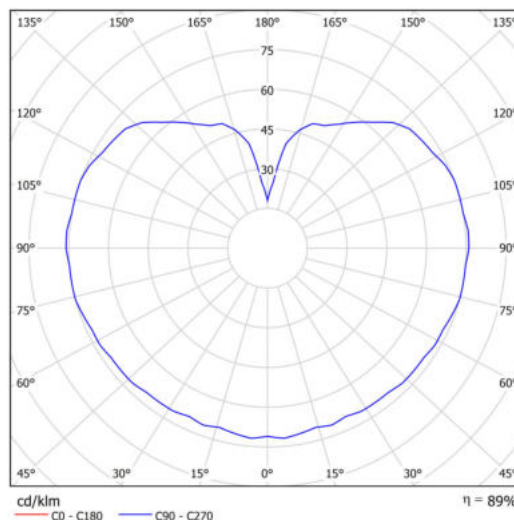

ISIS P1 PM-M

Kód produktu: ISI72928

Typ: LED-5L05E500Z11/PM1M/a4 MS DALI 4K#

Krátký popis svítidla: Mosazné závěsné LED svítidlo DALI a matované PMMA stínidlo. Tyčový závěs o délce 80 cm.

Technická data

Typy svítidel	Stmívatelné
Typ montáže	závěsné - tyč
Materiál základny	Mosaz
Materiál stínidla	opálový polymethylmetakrylát
Barva základny	mosaz leštěná
Barva stínidla	bílá
Držení stínidla	ocelový držák
Umístění montáže	strop
Šířka	200 mm
Délka	200 mm
Výška	200 mm
Průměr	Ø 200 mm
Délka závěsu	800 mm
Montážní otvor	není
Kabelový vstup	není
Energetická třída	D
Rázová pevnost	IK06
Provozní teplota	od -20°C do +30°C

Elektrická data

Příkon	8 W
Stupeň krytí	IP40
Objímka	LED modul
Svorkovnice	není
Počet svítidel na jistič B10A	44 ks
Počet svítidel na jistič B16A	71 ks
Počet svítidel na jistič C10A	71 ks
Počet svítidel na jistič C16A	114 ks

Světelná data

Světelný tok svítidla	1130 lm
Světelný tok zdroje	1280 lm
Měrný výkon	141 lm/W
Teplota chromatičnosti	4000 K
Životnost LED L80/B10	100000 hod
CRI	Ra80
MacAdam	3
Fotobiologická bezpečnost svítidla dle EN 62471 (Blue light hazard)	Risk group 0

Eulum data pro výpočtové programy jsou k dispozici na www.osmont.cz.