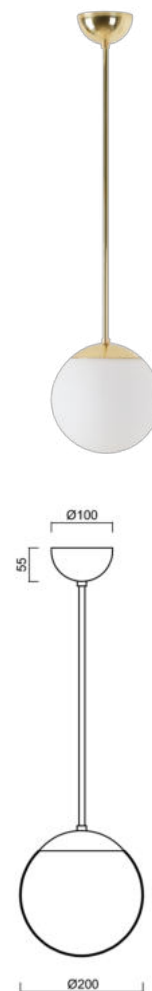

ISIS P1 PM-M

Kód produktu: ISI72928

Typ: LED-5L05E500Z11/PM1M/a4 MS DALI 4K#

Krátký popis svítidla: Mosazné závěsné LED svítidlo DALI a matované PMMA stínidlo. Tyčový závěs o délce 80 cm.

Technická data

Typy svítidel	Stmívatelné
Typ montáže	závěsné - tyč
Materiál základny	Mosaz
Materiál stínidla	opálový polymethylmetakrylát
Barva základny	mosaz leštěná
Barva stínidla	bílá
Držení stínidla	ocelový držák
Umístění montáže	strop
Šířka	200 mm
Délka	200 mm
Výška	200 mm
Průměr	Ø 200 mm
Délka závěsu	800 mm
Montážní otvor	není
Kabelový vstup	není
Energetická třída	D
Rázová pevnost	IK06
Provozní teplota	od -20°C do +30°C

Elektrická data

Příkon	8 W
Stupeň krytí	IP40
Objímka	LED modul
Svorkovnice	není
Počet svítidel na jistič B10A	44 ks
Počet svítidel na jistič B16A	71 ks
Počet svítidel na jistič C10A	71 ks
Počet svítidel na jistič C16A	114 ks

Světelná data

Světelný tok svítidla	1130 lm
Světelný tok zdroje	1280 lm
Měrný výkon	141 lm/W
Teplota chromatičnosti	4000 K
Životnost LED L80/B10	100000 hod
CRI	Ra80
MacAdam	3
Fotobiologická bezpečnost svítidla dle EN 62471 (Blue light hazard)	Risk group 0

Eulum data pro výpočtové programy jsou k dispozici na www.osmont.cz.