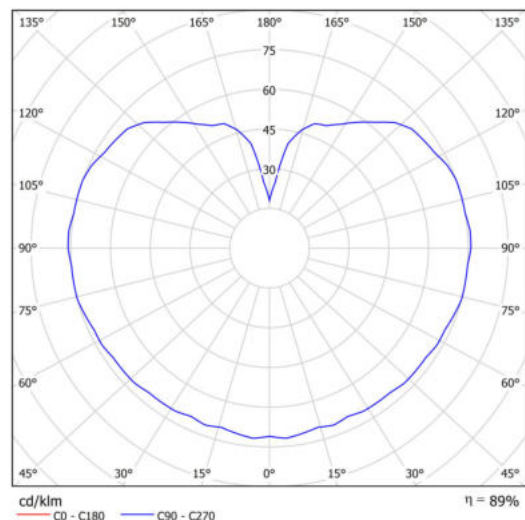

Technická data

Typy svítidel	Stmívatelné
Typ montáže	závěsné - tyč
Materiál základny	Mosaz
Materiál stínidla	opálový polymethylmetakrylát
Barva základny	mosaz leštěná
Barva stínidla	bílá
Držení stínidla	ocelový držák
Umístění montáže	strop
Šířka	200 mm
Délka	200 mm
Výška	200 mm
Průměr	ø 200 mm
Délka závěsu	600 mm
Montážní otvor	není
Kabelový vstup	není
Energetická třída	D
Rázová pevnost	IK06
Provozní teplota	od -20°C do +30°C

Světelná data

Světelný tok svítidla	1130 lm
Světelný tok zdroje	1280 lm
Měrný výkon	141 lm/W
Teplota chromatičnosti	4000 K
Životnost LED L80/B10	100000 hod
CRI	Ra80
MacAdam	3
Fotobiologická bezpečnost svítidla dle EN 62471 (Blue light hazard)	Risk group 0