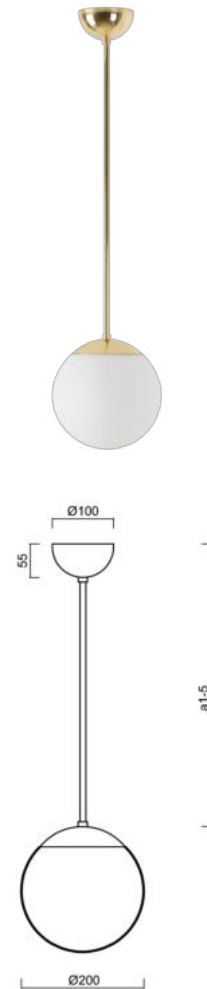

ISIS P1 PM-M

LED-5L05E500Z11/PM1M/a3 MS DALI 4K#

WWW.OSMONT.CZ

ISIS P1 PM-M

Kód produktu: ISI72927

Typ: LED-5L05E500Z11/PM1M/a3 MS DALI 4K#

Krátký popis svítidla: Mosazné závěsné LED svítidlo DALI a matované PMMA stínidlo. Tyčový závěs o délce 60 cm.

Technická data

Typy svítidel	Stmívatelné
Typ montáže	závěsné - tyč
Materiál základny	Mosaz
Materiál stínidla	opálový polymethylmetakrylát
Barva základny	mosaz leštěná
Barva stínidla	bílá
Držení stínidla	ocelový držák
Umístění montáže	strop
Šířka	200 mm
Délka	200 mm
Výška	200 mm
Průměr	ø 200 mm
Délka závěsu	600 mm
Montážní otvor	není
Kabelový vstup	není
Energetická třída	D
Rázová pevnost	IK06
Provozní teplota	od -20°C do +30°C