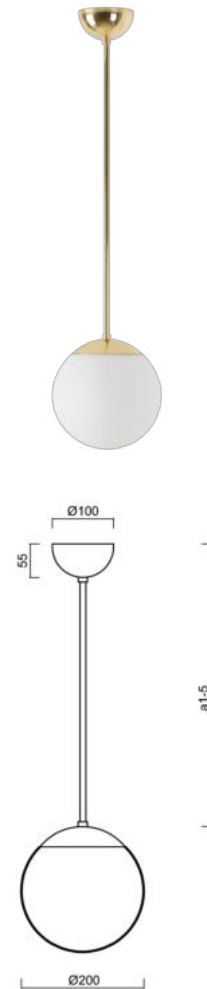

ISIS P1 PM-M

LED-5L05E500Z11/PM1M/a2 MS DALI 4K#

WWW.OSMONT.CZ

ISIS P1 PM-M

Kód produktu: ISI72926

Typ: LED-5L05E500Z11/PM1M/a2 MS DALI 4K#

Krátký popis svítidla: Mosazné závěsné LED svítidlo DALI a matované PMMA stínidlo. Tyčový závěs o délce 40 cm.

Technická data

Typy svítidel	Stmívatelné
Typ montáže	závěsné - tyč
Materiál základny	Mosaz
Materiál stínidla	opálový polymethylmetakrylát
Barva základny	mosaz leštěná
Barva stínidla	bílá
Držení stínidla	ocelový držák
Umístění montáže	strop
Šířka	200 mm
Délka	200 mm
Výška	200 mm
Průměr	Ø 200 mm
Délka závěsu	400 mm
Montážní otvor	není
Kabelový vstup	není
Energetická třída	D
Rázová pevnost	IK06
Provozní teplota	od -20°C do +30°C