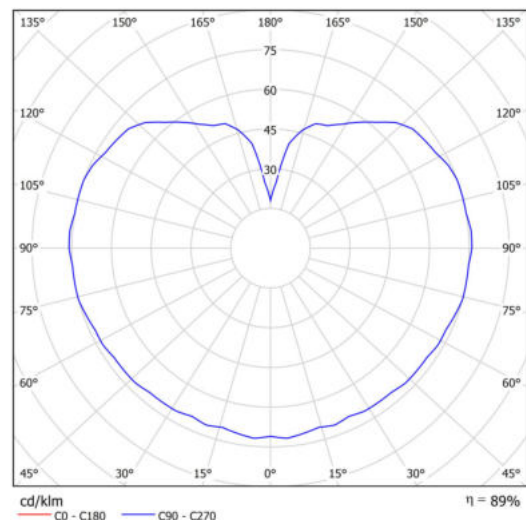

Technická data

Typy svítidel	Stmívatelné
Typ montáže	závěsné - tyč
Materiál základny	Mosaz
Materiál stínidla	opálový polymethylmetakrylát
Barva základny	mosaz leštěná
Barva stínidla	bílá
Držení stínidla	ocelový držák
Umístění montáže	strop
Šířka	200 mm
Délka	200 mm
Výška	200 mm
Průměr	Ø 200 mm
Délka závěsu	400 mm
Montážní otvor	není
Kabelový vstup	není
Energetická třída	D
Rázová pevnost	IK06
Provozní teplota	od -20°C do +30°C

Světelná data

Světelný tok svítidla	1130 lm
Světelný tok zdroje	1280 lm
Měrný výkon	141 lm/W
Teplota chromatičnosti	4000 K
Životnost LED L80/B10	100000 hod
CRI	Ra80
MacAdam	3
Fotobiologická bezpečnost svítidla dle EN 62471 (Blue light hazard)	Risk group 0