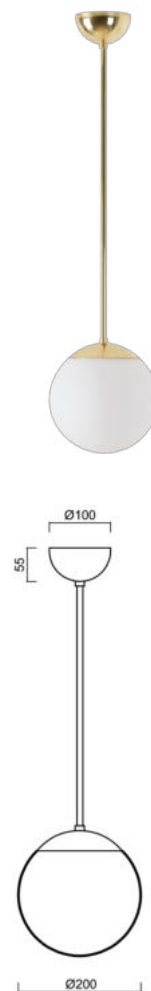

ISIS P1 PM-M

LED-5L05E500Z11/PM1M/a1 MS DALI 4K#

WWW.OSMONT.CZ

ISIS P1 PM-M

Kód produktu: ISI72925

Typ: LED-5L05E500Z11/PM1M/a1 MS DALI 4K#

Krátký popis svítidla: Mosazné závěsné LED svítidlo DALI a matované PMMA stínidlo. Tyčový závěs o délce 20 cm.

Technická data

Typy svítidel	Stmívatelné
Typ montáže	závěsné - tyč
Materiál základny	Mosaz
Materiál stínidla	opálový polymethylmetakrylát
Barva základny	mosaz leštěná
Barva stínidla	bílá
Držení stínidla	ocelový držák
Umístění montáže	strop
Šířka	200 mm
Délka	200 mm
Výška	200 mm
Průměr	Ø 200 mm
Délka závěsu	200 mm
Montážní otvor	není
Kabelový vstup	není
Energetická třída	D
Rázová pevnost	IK06
Provozní teplota	od -20°C do +30°C