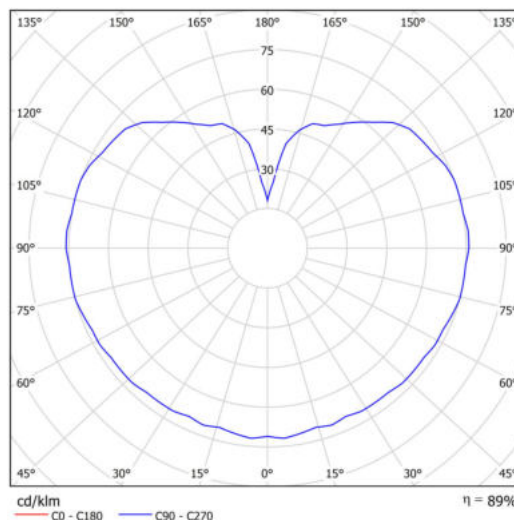

Technická data

Typy svítidel	Stmívatelné
Typ montáže	závěsné - tyč
Materiál základny	Mosaz
Materiál stínidla	opálový polymethylmetakrylát
Barva základny	mosaz leštěná
Barva stínidla	bílá
Držení stínidla	ocelový držák
Umístění montáže	strop
Šířka	200 mm
Délka	200 mm
Výška	200 mm
Průměr	Ø 200 mm
Délka závěsu	200 mm
Montážní otvor	není
Kabelový vstup	není
Energetická třída	D
Rázová pevnost	IK06
Provozní teplota	od -20°C do +30°C

Světelná data

Světelný tok svítidla	1130 lm
Světelný tok zdroje	1280 lm
Měrný výkon	141 lm/W
Teplota chromatičnosti	4000 K
Životnost LED L80/B10	100000 hod
CRI	Ra80
MacAdam	3
Fotobiologická bezpečnost svítidla dle EN 62471 (Blue light hazard)	Risk group 0