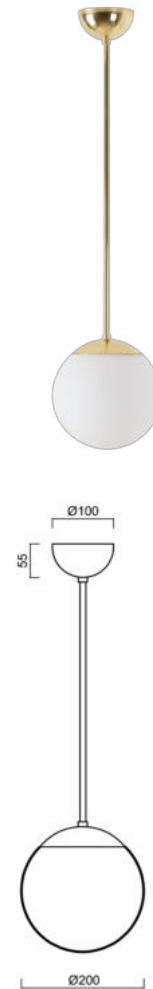

ISIS P1 PM-M

LED-5L05E500Z11/PM1M/a5 MS 4K#

WWW.OSMONT.CZ

ISIS P1 PM-M

Kód produktu: ISI72924

Typ: LED-5L05E500Z11/PM1M/a5 MS 4K#

Krátký popis svítidla: Mosazné závěsné LED svítidlo ON/OFF a matované PMMA stínidlo. Tyčový závěs o délce 100 cm.

Technická data

Typy svítidel	Klasické on/off
Typ montáže	závěsné - tyč
Materiál základny	Mosaz
Materiál stínidla	opálový polymethylmetakrylát
Barva základny	mosaz leštěná
Barva stínidla	bílá
Držení stínidla	ocelový držák
Umístění montáže	strop
Šířka	200 mm
Délka	200 mm
Výška	200 mm
Průměr	Ø 200 mm
Délka závěsu	1000 mm
Montážní otvor	není
Kabelový vstup	není
Energetická třída	D
Rázová pevnost	IK06
Provozní teplota	od -20°C do +30°C