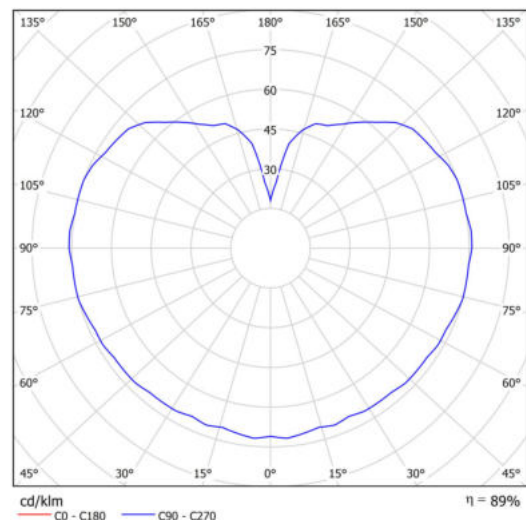

Technická data

Typy svítidel	Klasické on/off
Typ montáže	závěsné - tyč
Materiál základny	Mosaz
Materiál stínidla	opálový polymethylmetakrylát
Barva základny	mosaz leštěná
Barva stínidla	bílá
Držení stínidla	ocelový držák
Umístění montáže	strop
Šířka	200 mm
Délka	200 mm
Výška	200 mm
Průměr	Ø 200 mm
Délka závěsu	1000 mm
Montážní otvor	není
Kabelový vstup	není
Energetická třída	D
Rázová pevnost	IK06
Provozní teplota	od -20°C do +30°C

Světelná data

Světelný tok svítidla	1130 lm
Světelný tok zdroje	1280 lm
Měrný výkon	141 lm/W
Teplota chromatičnosti	4000 K
Životnost LED L80/B10	100000 hod
CRI	Ra80
MacAdam	3
Fotobiologická bezpečnost svítidla dle EN 62471 (Blue light hazard)	Risk group 0