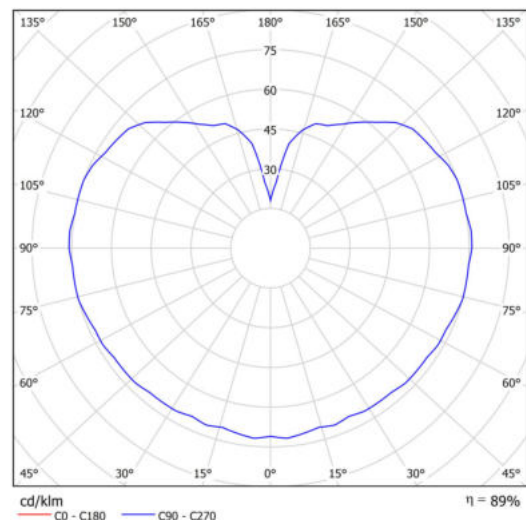

Světelná data

Světelný tok svítidla	1130 lm
Světelný tok zdroje	1280 lm
Měrný výkon	141 lm/W
Teplota chromatičnosti	4000 K
Životnost LED L80/B10	100000 hod
CRI	Ra80
MacAdam	3
Fotobiologická bezpečnost svítidla dle EN 62471 (Blue light hazard)	Risk group 0