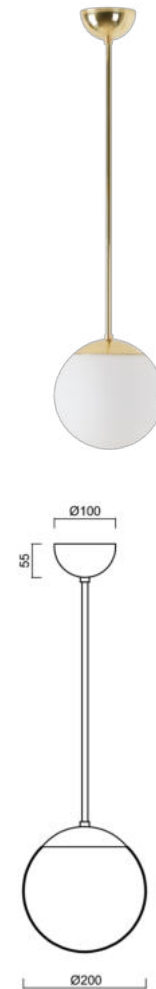

## ISIS P1 PM-M

---

LED-5L05E500Z11/PM1M/a4 MS 4K#

[WWW.OSMONT.CZ](http://WWW.OSMONT.CZ)

# ISIS P1 PM-M

Kód produktu: ISI72923

Typ: LED-5L05E500Z11/PM1M/a4 MS 4K#

Krátký popis svítidla: Mosazné závěsné LED svítidlo ON/OFF a matované PMMA stínidlo. Tyčový závěs o délce 80 cm.

## Technická data

Typy svítidel	Klasické on/off
Typ montáže	závěsné - tyč
Materiál základny	Mosaz
Materiál stínidla	opálový polymethylmetakrylát
Barva základny	mosaz leštěná
Barva stínidla	bílá
Držení stínidla	ocelový držák
Umístění montáže	strop
Šířka	200 mm
Délka	200 mm
Výška	200 mm
Průměr	Ø 200 mm
Délka závěsu	800 mm
Montážní otvor	není
Kabelový vstup	není
Energetická třída	D
Rázová pevnost	IK06
Provozní teplota	od -20°C do +30°C