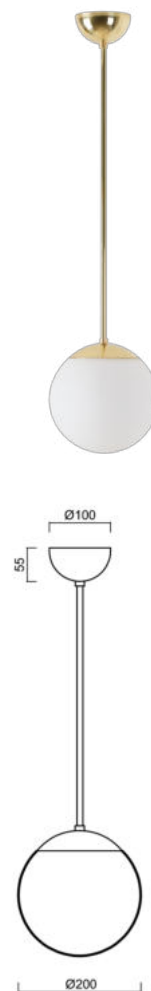

ISIS P1 PM-M

Kód produktu: ISI72922

Typ: LED-5L05E500Z11/PM1M/a3 MS 4K#

Krátký popis svítidla: Mosazné závěsné LED svítidlo ON/OFF a matované PMMA stínidlo. Tyčový závěs o délce 60 cm.

Technická data

Typy svítidel	Klasické on/off
Typ montáže	závěsné - tyč
Materiál základny	Mosaz
Materiál stínidla	opálový polymethylmetakrylát
Barva základny	mosaz leštěná
Barva stínidla	bílá
Držení stínidla	ocelový držák
Umístění montáže	strop
Šířka	200 mm
Délka	200 mm
Výška	200 mm
Průměr	Ø 200 mm
Délka závěsu	600 mm
Montážní otvor	není
Kabelový vstup	není
Energetická třída	D
Rázová pevnost	IK06
Provozní teplota	od -20°C do +30°C

Elektrická data

Příkon	8 W
Stupeň krytí	IP40
Objímka	LED modul
Svorkovnice	není
Počet svítidel na jistič B10A	50 ks
Počet svítidel na jistič B16A	78 ks
Počet svítidel na jistič C10A	84 ks
Počet svítidel na jistič C16A	130 ks

Světelná data

Světelný tok svítidla	1130 lm
Světelný tok zdroje	1280 lm
Měrný výkon	141 lm/W
Teplota chromatičnosti	4000 K
Životnost LED L80/B10	100000 hod
CRI	Ra80
MacAdam	3
Fotobiologická bezpečnost svítidla dle EN 62471 (Blue light hazard)	Risk group 0

Eulum data pro výpočtové programy jsou k dispozici na www.osmont.cz.