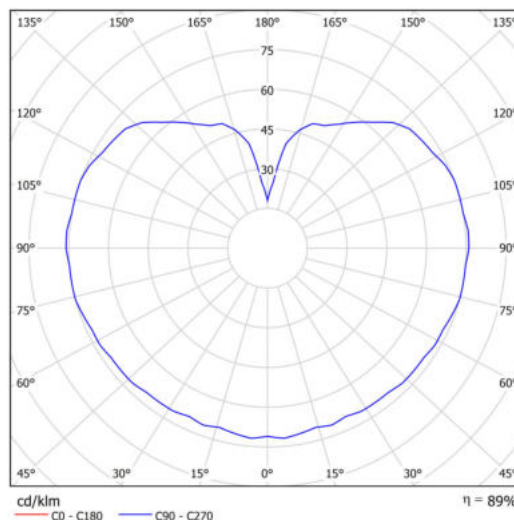

ISIS P1 PM-M

Kód produktu: ISI72922

Typ: LED-5L05E500Z11/PM1M/a3 MS 4K#

Krátký popis svítidla: Mosazné závěsné LED svítidlo ON/OFF a matované PMMA stínidlo. Tyčový závěs o délce 60 cm.

Technická data

Typy svítidel	Klasické on/off
Typ montáže	závěsné - tyč
Materiál základny	Mosaz
Materiál stínidla	opálový polymethylmetakrylát
Barva základny	mosaz leštěná
Barva stínidla	bílá
Držení stínidla	ocelový držák
Umístění montáže	strop
Šířka	200 mm
Délka	200 mm
Výška	200 mm
Průměr	Ø 200 mm
Délka závěsu	600 mm
Montážní otvor	není
Kabelový vstup	není
Energetická třída	D
Rázová pevnost	IK06
Provozní teplota	od -20°C do +30°C

Elektrická data

Příkon	8 W
Stupeň krytí	IP40
Objímka	LED modul
Svorkovnice	není
Počet svítidel na jistič B10A	50 ks
Počet svítidel na jistič B16A	78 ks
Počet svítidel na jistič C10A	84 ks
Počet svítidel na jistič C16A	130 ks

Světelná data

Světelný tok svítidla	1130 lm
Světelný tok zdroje	1280 lm
Měrný výkon	141 lm/W
Teplota chromatičnosti	4000 K
Životnost LED L80/B10	100000 hod
CRI	Ra80
MacAdam	3
Fotobiologická bezpečnost svítidla dle EN 62471 (Blue light hazard)	Risk group 0

Eulum data pro výpočtové programy jsou k dispozici na www.osmont.cz.