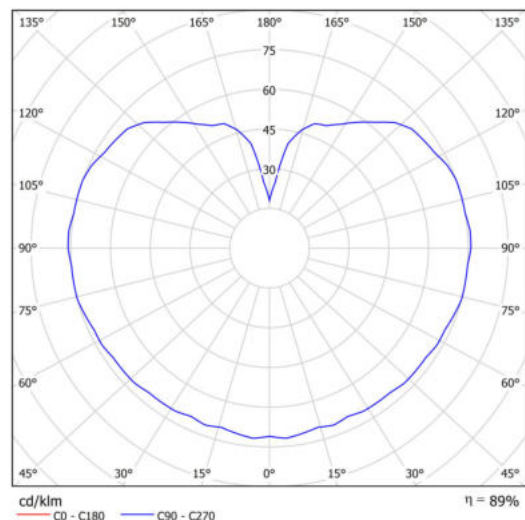

Technická data

Typy svítidel	Klasické on/off
Typ montáže	závěsné - tyč
Materiál základny	Mosaz
Materiál stínidla	opálový polymethylmetakrylát
Barva základny	mosaz leštěná
Barva stínidla	bílá
Držení stínidla	ocelový držák
Umístění montáže	strop
Šířka	200 mm
Délka	200 mm
Výška	200 mm
Průměr	Ø 200 mm
Délka závěsu	400 mm
Montážní otvor	není
Kabelový vstup	není
Energetická třída	D
Rázová pevnost	IK06
Provozní teplota	od -20°C do +30°C

Světelná data

Světelný tok svítidla	1130 lm
Světelný tok zdroje	1280 lm
Měrný výkon	141 lm/W
Teplota chromatičnosti	4000 K
Životnost LED L80/B10	100000 hod
CRI	Ra80
MacAdam	3
Fotobiologická bezpečnost svítidla dle EN 62471 (Blue light hazard)	Risk group 0