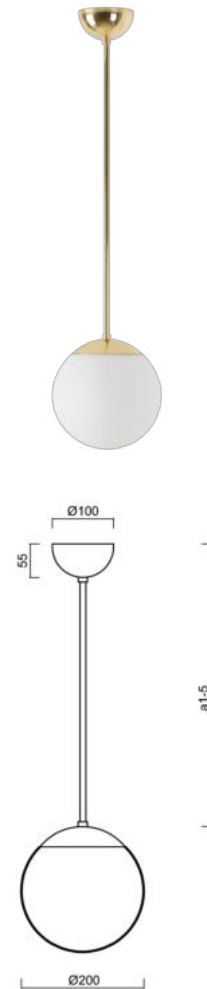

ISIS P1 PM-M

LED-5L05E500Z11/PM1M/a2 MS 4K#

WWW.OSMONT.CZ

ISIS P1 PM-M

Kód produktu: ISI72921

Typ: LED-5L05E500Z11/PM1M/a2 MS 4K#

Krátký popis svítidla: Mosazné závěsné LED svítidlo ON/OFF a matované PMMA stínidlo. Tyčový závěs o délce 40 cm.

Technická data

Typy svítidel	Klasické on/off
Typ montáže	závěsné - tyč
Materiál základny	Mosaz
Materiál stínidla	opálový polymethylmetakrylát
Barva základny	mosaz leštěná
Barva stínidla	bílá
Držení stínidla	ocelový držák
Umístění montáže	strop
Šířka	200 mm
Délka	200 mm
Výška	200 mm
Průměr	Ø 200 mm
Délka závěsu	400 mm
Montážní otvor	není
Kabelový vstup	není
Energetická třída	D
Rázová pevnost	IK06
Provozní teplota	od -20°C do +30°C