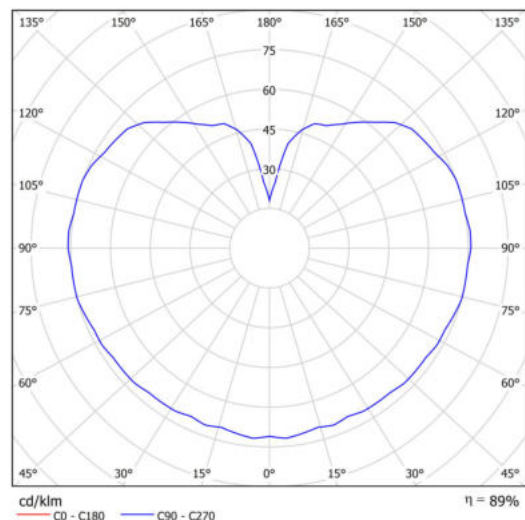

Technická data

Typy svítidel	Klasické on/off
Typ montáže	závěsné - tyč
Materiál základny	Mosaz
Materiál stínidla	opálový polymethylmetakrylát
Barva základny	mosaz leštěná
Barva stínidla	bílá
Držení stínidla	ocelový držák
Umístění montáže	strop
Šířka	200 mm
Délka	200 mm
Výška	200 mm
Průměr	Ø 200 mm
Délka závěsu	200 mm
Montážní otvor	není
Kabelový vstup	není
Energetická třída	D
Rázová pevnost	IK06
Provozní teplota	od -20°C do +30°C

Světelná data

Světelný tok svítidla	1130 lm
Světelný tok zdroje	1280 lm
Měrný výkon	141 lm/W
Teplota chromatičnosti	4000 K
Životnost LED L80/B10	100000 hod
CRI	Ra80
MacAdam	3
Fotobiologická bezpečnost svítidla dle EN 62471 (Blue light hazard)	Risk group 0