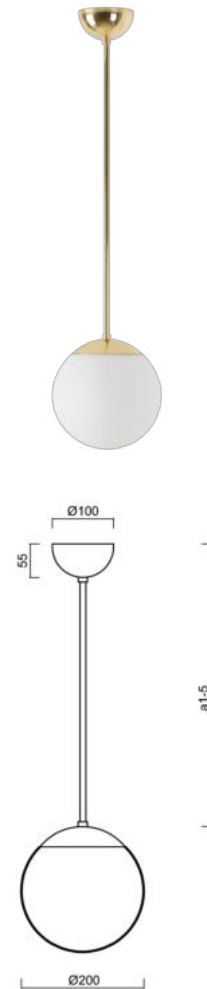

ISIS P1 PM-M

LED-5L05E500Z11/PM1M/a1 MS 4K#

WWW.OSMONT.CZ

ISIS P1 PM-M

Kód produktu: ISI72920

Typ: LED-5L05E500Z11/PM1M/a1 MS 4K#

Krátký popis svítidla: Mosazné závěsné LED svítidlo ON/OFF a matované PMMA stínidlo. Tyčový závěs o délce 20 cm.

Technická data

Typy svítidel	Klasické on/off
Typ montáže	závěsné - tyč
Materiál základny	Mosaz
Materiál stínidla	opálový polymethylmetakrylát
Barva základny	mosaz leštěná
Barva stínidla	bílá
Držení stínidla	ocelový držák
Umístění montáže	strop
Šířka	200 mm
Délka	200 mm
Výška	200 mm
Průměr	Ø 200 mm
Délka závěsu	200 mm
Montážní otvor	není
Kabelový vstup	není
Energetická třída	D
Rázová pevnost	IK06
Provozní teplota	od -20°C do +30°C