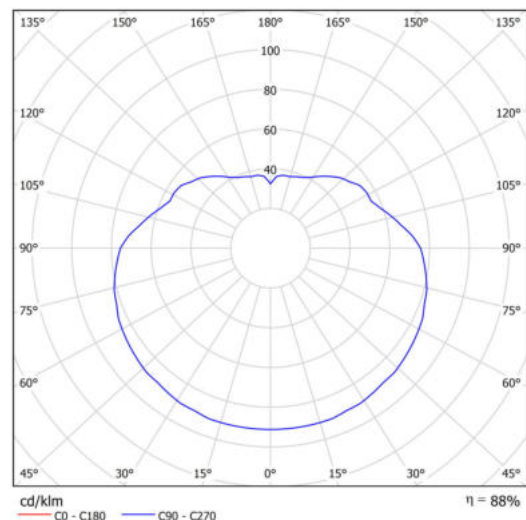

ISIS L4 PM HP

Kód produktu: ISI64787

Typ: LED-5L08E950ZL11/PM4/L100 NL 4K##

Krátký popis svítidla: Nerez leštěné závěsné vysokovýkonné LED svítidlo ON/OFF a PMMA stínidlo. Lankový závěs (s přívodním kabelem) o délce 100 cm.

Technická data

Typy svítidel	Klasické on/off
Typ montáže	závěsné - lanko
Materiál základny	nerez ocel
Materiál stínidla	lesklý polymethylmetakrylát
Barva základny	nerez leštěná
Barva stínidla	bílá
Držení stínidla	ocelový držák
Umístění montáže	strop
Šířka	500 mm
Délka	500 mm
Výška	500 mm
Průměr	ø 500 mm
Délka závěsu	1000 mm
Montážní otvor	3xø5mm
Kabelový vstup	2xø16mm
Energetická třída	D
Rázová pevnost	IK06
Provozní teplota	od -20°C do +30°C

Elektrická data

Příkon	59 W
Stupeň krytí	IP40
Objímka	LED modul
Svorkovnice	zacvakávací
Počet svítidel na jistič B10A	15 ks
Počet svítidel na jistič B16A	25 ks
Počet svítidel na jistič C10A	26 ks
Počet svítidel na jistič C16A	42 ks

Světelná data

Světelný tok svítidla	8450 lm
Světelný tok zdroje	9600 lm
Měrný výkon	143 lm/W
Teplota chromatičnosti	4000 K
Životnost LED L80/B10	100000 hod
CRI	Ra80
MacAdam	3
Fotobiologická bezpečnost svítidla dle EN 62471 (Blue light hazard)	Risk group 0

Eulum data pro výpočtové programy jsou k dispozici na www.osmont.cz.