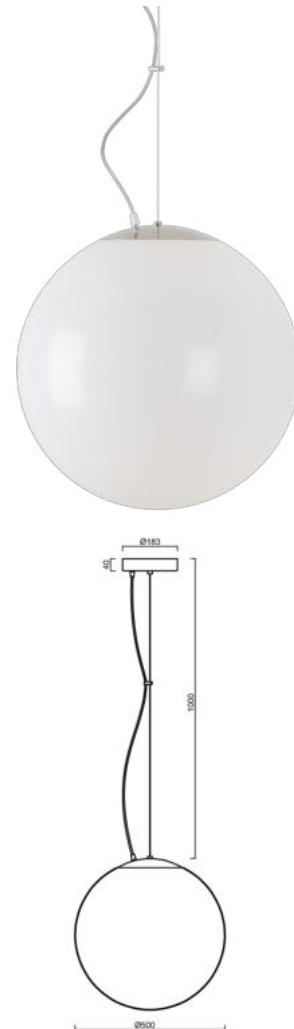

ISIS L4 PM HP

Kód produktu: ISI64787

Typ: LED-5L08E950ZL11/PM4/L100 NL 4K##

Krátký popis svítidla: Nerez leštěné závěsné vysokovýkonné LED svítidlo ON/OFF a PMMA stínidlo. Lankový závěs (s přívodním kabelem) o délce 100 cm.

Technická data

Typy svítidel	Klasické on/off
Typ montáže	závěsné - lanko
Materiál základny	nerez ocel
Materiál stínidla	lesklý polymethylmetakrylát
Barva základny	nerez leštěná
Barva stínidla	bílá
Držení stínidla	ocelový držák
Umístění montáže	strop
Šířka	500 mm
Délka	500 mm
Výška	500 mm
Průměr	ø 500 mm
Délka závěsu	1000 mm
Montážní otvor	3xø5mm
Kabelový vstup	2xø16mm
Energetická třída	D
Rázová pevnost	IK06
Provozní teplota	od -20°C do +30°C

Elektrická data

Příkon	59 W
Stupeň krytí	IP40
Objímka	LED modul
Svorkovnice	zacvakávací
Počet svítidel na jistič B10A	15 ks
Počet svítidel na jistič B16A	25 ks
Počet svítidel na jistič C10A	26 ks
Počet svítidel na jistič C16A	42 ks

Světelná data

Světelný tok svítidla	8450 lm
Světelný tok zdroje	9600 lm
Měrný výkon	143 lm/W
Teplota chromatičnosti	4000 K
Životnost LED L80/B10	100000 hod
CRI	Ra80
MacAdam	3
Fotobiologická bezpečnost svítidla dle EN 62471 (Blue light hazard)	Risk group 0

Eulum data pro výpočtové programy jsou k dispozici na www.osmont.cz.