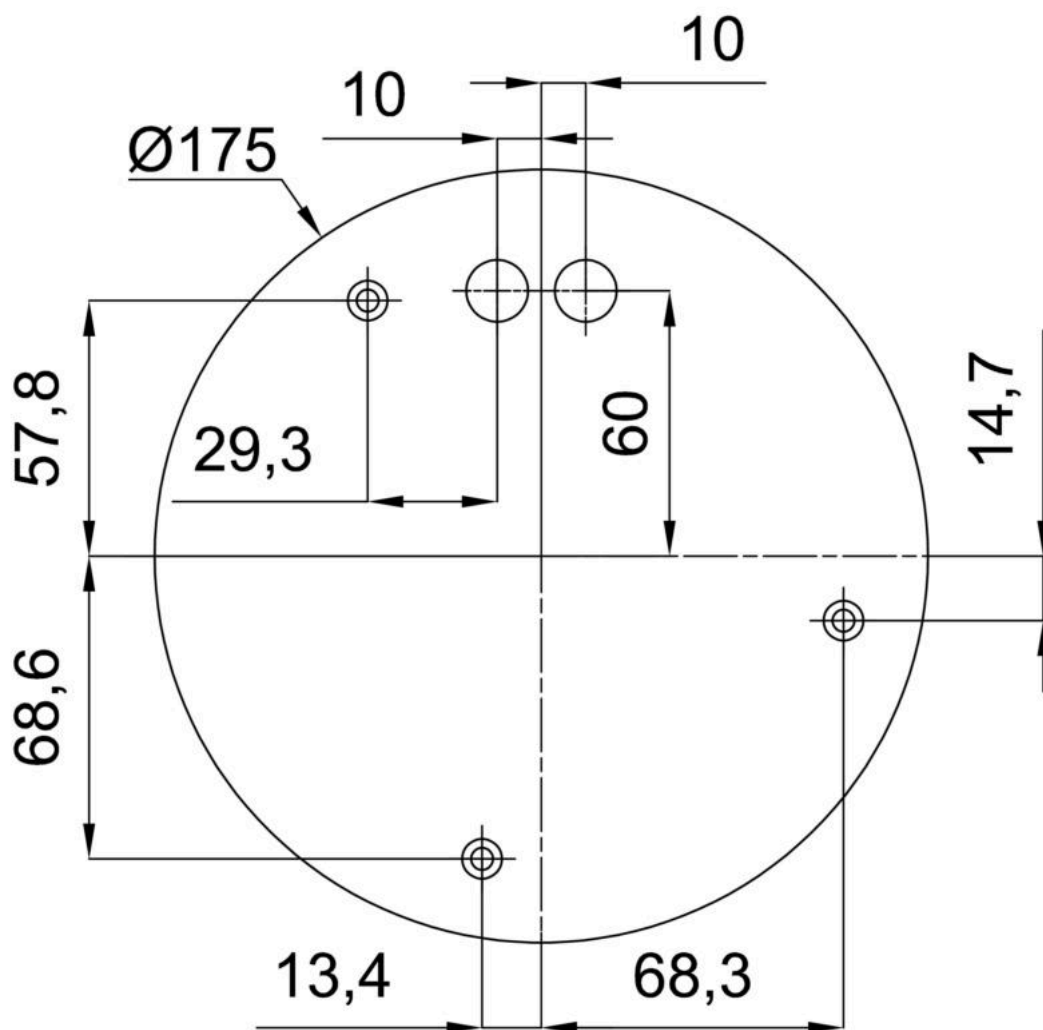

Logistická data

EAN	8591728032296
Hmotnost NTT0	3.8 Kg
Hmotnost BTTO	5.3 Kg
Počet kartonů	2 ks
Objem balení	0.148 m³
Balení 1 šířka	0.52 m
Balení 1 délka	0.52 m
Balení 1 výška	0.53 m
Záruka*	60 měsíců

*U akumulátorů je poskytována záruka v délce 12 měsíců od data prodeje.

Montážní rozměry: