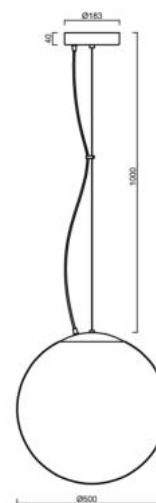

ISIS L4 PM HP

LED-5L08E950ZL11/PM4/L100 MS 4K##

WWW.OSMONT.CZ

ISIS L4 PM HP

Kód produktu: ISI64783

Typ: LED-5L08E950ZL11/PM4/L100 MS 4K##

Krátký popis svítidla: Mosazné závěsné vysokovýkonné LED svítidlo ON/OFF a PMMA stínidlo. Lankový závěs (s přívodním kabelem) o délce 100 cm.

Technická data

Typy svítidel	Klasické on/off
Typ montáže	závěsné - lanko
Materiál základny	Mosaz
Materiál stínidla	lesklý polymethylmetakrylát
Barva základny	mosaz leštěná
Barva stínidla	bílá
Držení stínidla	ocelový držák
Umístění montáže	strop
Šířka	500 mm
Délka	500 mm
Výška	500 mm
Průměr	ø 500 mm
Délka závěsu	1000 mm
Montážní otvor	3xø5mm
Kabelový vstup	2xø16mm
Energetická třída	D
Rázová pevnost	IK06
Provozní teplota	od -20°C do +30°C

Elektrická data

Příkon	59 W
Stupeň krytí	IP40
Objímka	LED modul
Svorkovnice	zacvakávací
Počet svítidel na jistič B10A	15 ks
Počet svítidel na jistič B16A	25 ks
Počet svítidel na jistič C10A	26 ks
Počet svítidel na jistič C16A	42 ks

*U akumulátorů je poskytována záruka v délce 12 měsíců od data prodeje.

Montážní rozměry:

Doplňkový sortiment:

Stínidlo

Kód produktu	Název	Barva	Obrázek	Rozkres
20603	PM4	bílá		