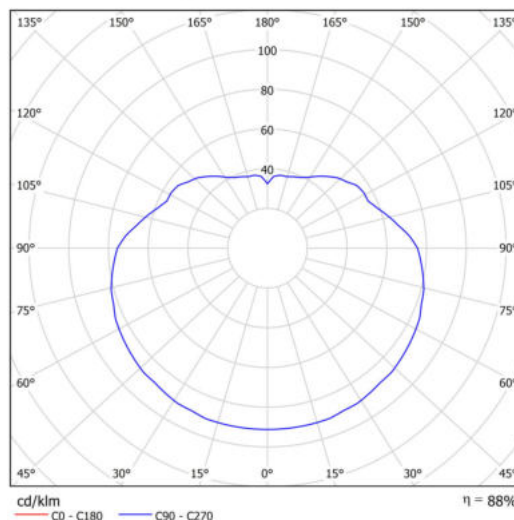

Světelná data

Světelný tok svítidla	8450 lm
Světelný tok zdroje	9600 lm
Měrný výkon	143 lm/W
Teplota chromatičnosti	4000 K
Životnost LED L80/B10	100000 hod
CRI	Ra80
MacAdam	3
Fotobiologická bezpečnost svítidla dle EN 62471 (Blue light hazard)	Risk group 0